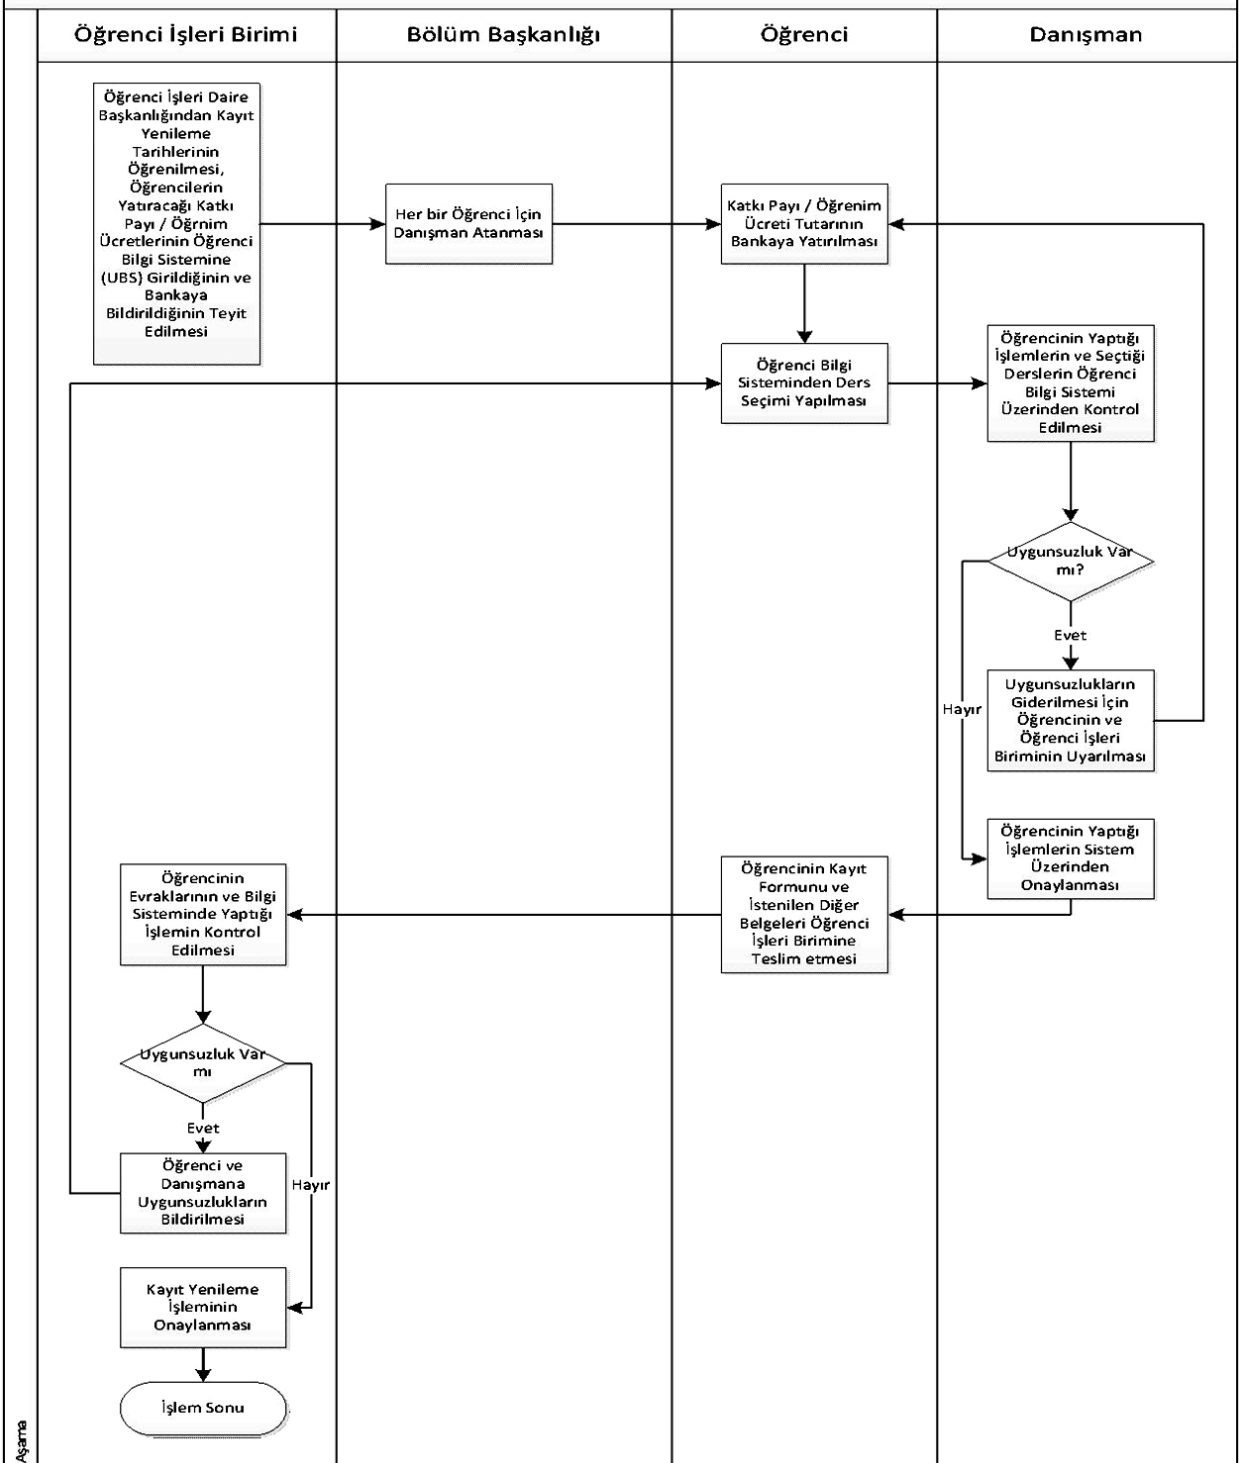

IĞDIR ÜNİVERSİTESİ
Iğdır Teknik Bilimler MYO
Öğrenci İşleri İş Akış Şemaları

Yeni Kayıt İşlemi İş Akış Şeması

Aşama

IĞDIR ÜNİVERSİTESİ
Iğdır Teknik Bilimler MYO
Öğrenci İşleri İş Akış Şemaları

Kayıt Yenileme İşlemi İş Akış Şeması

Aşama

IĞDIR ÜNİVERSİTESİ
Iğdır Teknik Bilimler MYO
Öğrenci İşleri İş Akış Şemaları

Mezuniyet İşlemleri İş Akış Şeması

Aşama

IĞDIR ÜNİVERSİTESİ
Iğdır Teknik Bilimler MYO
Öğrenci İşleri İş Akış Şemaları

Öğrenci Disiplin Soruşturması İş Akış Şeması

Ders Programının Sisteme Girilmesi

IĞDIR ÜNİVERSİTESİ
Iğdır Teknik Bilimler MYO
Öğrenci İşleri İş Akış Şemaları

Belge Verilmesi (Öğrenci Belgesi, Transkript, Askerlik Belgesi, Disiplin Yazısı, Ders İçeriği Vb.)
İş Akış Şeması

Sınav Evraklarının Teslim Alınması, Arşivlenmesi ve İtiraz İşlemleri İş Akış Şeması

Ek Sınav İş Akış Şeması (Tek ders, Mezuniyet GANO Baraj Sınavı)

IĞDIR ÜNİVERSİTESİ
Iğdır Teknik Bilimler MYO
Öğrenci İşleri İş Akış Şemaları