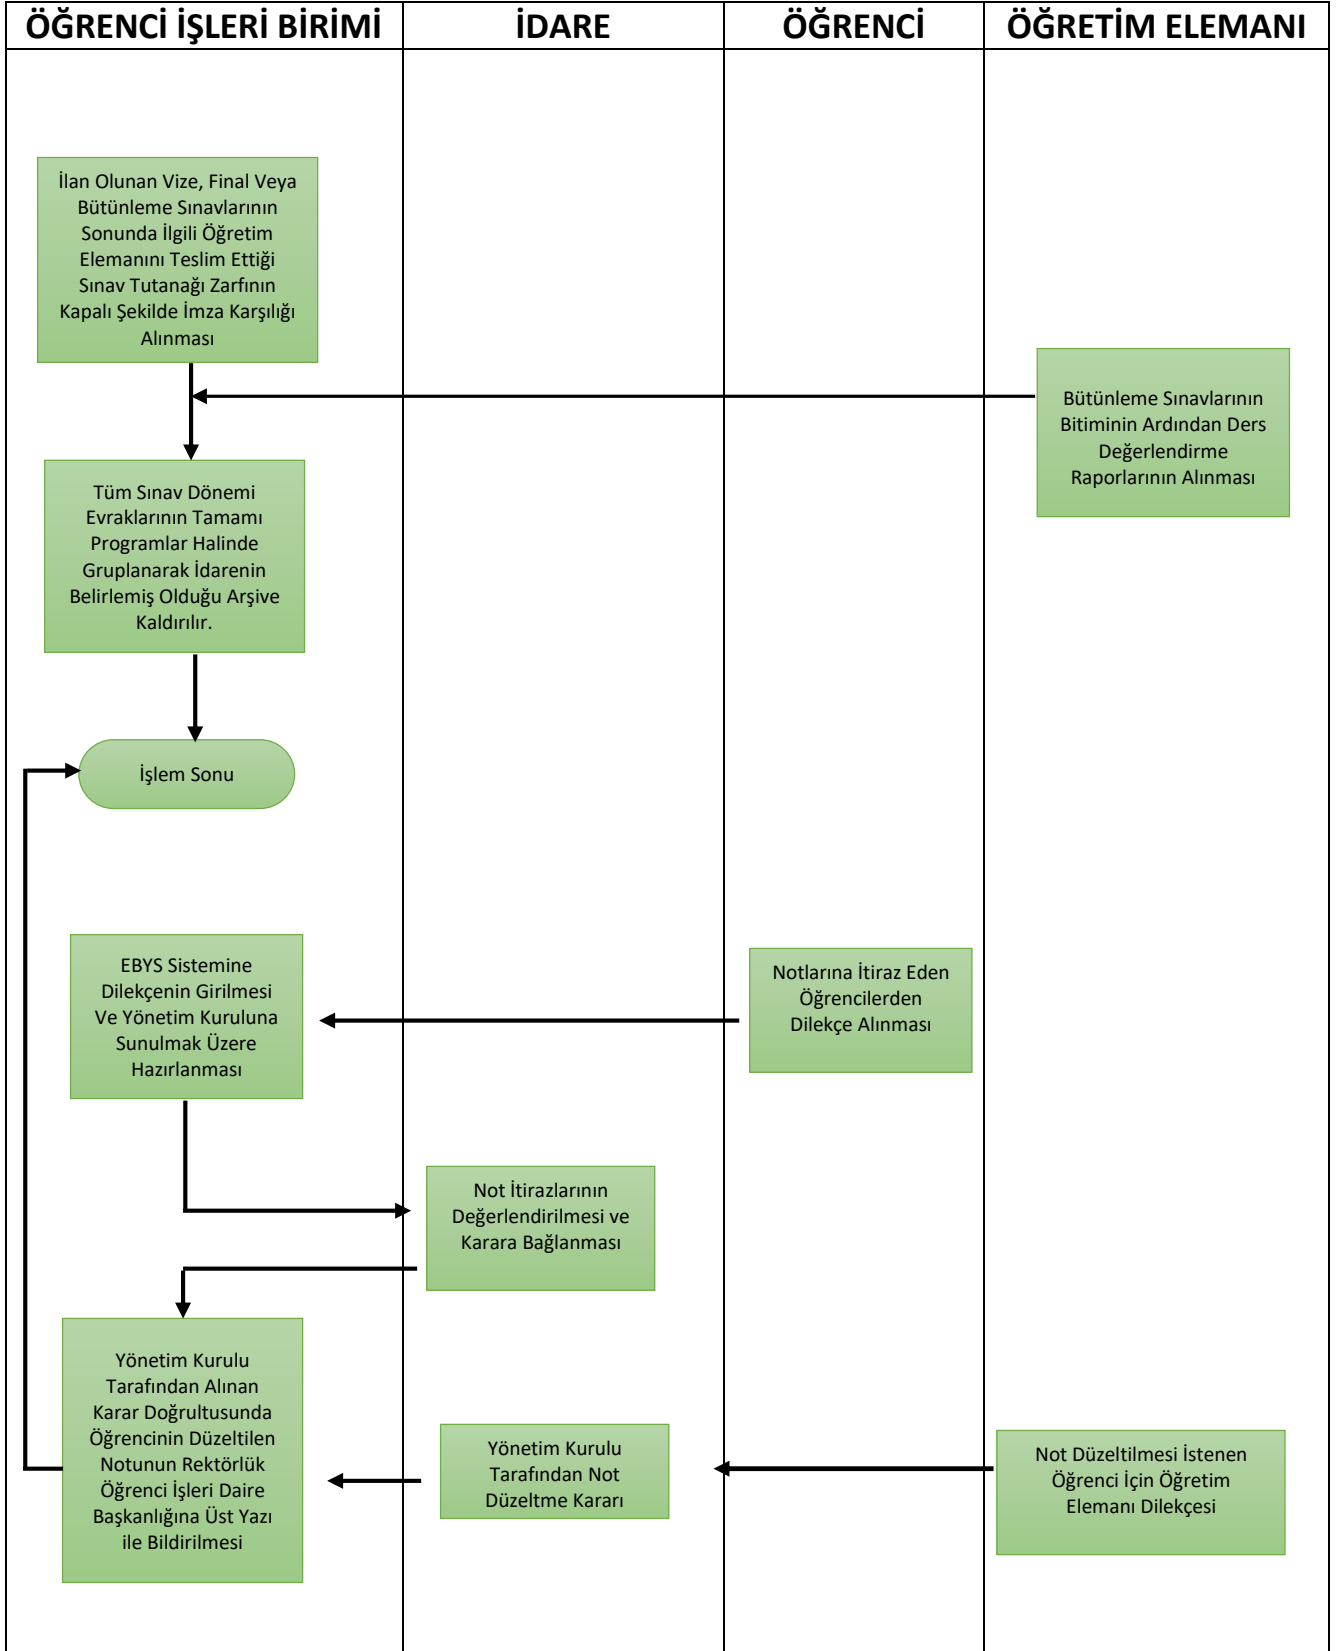

2-Ek Kontenjanla Kazanan Öğrenci İş Akış Şeması

Yatay Geçiş İle Gelen Öğrenci İş Akış Şeması

Yatay Geçiş İle Giden Öğrenci İş Akış Şeması

Kayıt Dondurma İş Akış Şeması

Diploma İşlemleri İş Akış Şeması

Yüzde Ona Giren Öğrenci İşlemleri

Ders Programının Sisteme Girilmesi

IĞDIR ÜNİVERSİTESİ
Iğdır Teknik Bilimler MYO
Öğrenci İşleri İş Akış Şemaları

Belge Verilmesi (Öğrenci Belgesi, Transkript, Askerlik Belgesi, Disiplin Yazısı, Ders İçeriği Vb.)
İş Akış Şeması

Sınav Evraklarının Teslim Alınması, Arşivlenmesi ve İtiraz İşlemleri İş Akış Şeması

Ek Sınav İş Akış Şeması (Tek ders, Mezuniyet GANO Baraj Sınavı)

IĞDIR ÜNİVERSİTESİ
Iğdır Teknik Bilimler MYO
Öğrenci İşleri İş Akış Şemaları

Mazeret Sınavları İş Akış Şeması