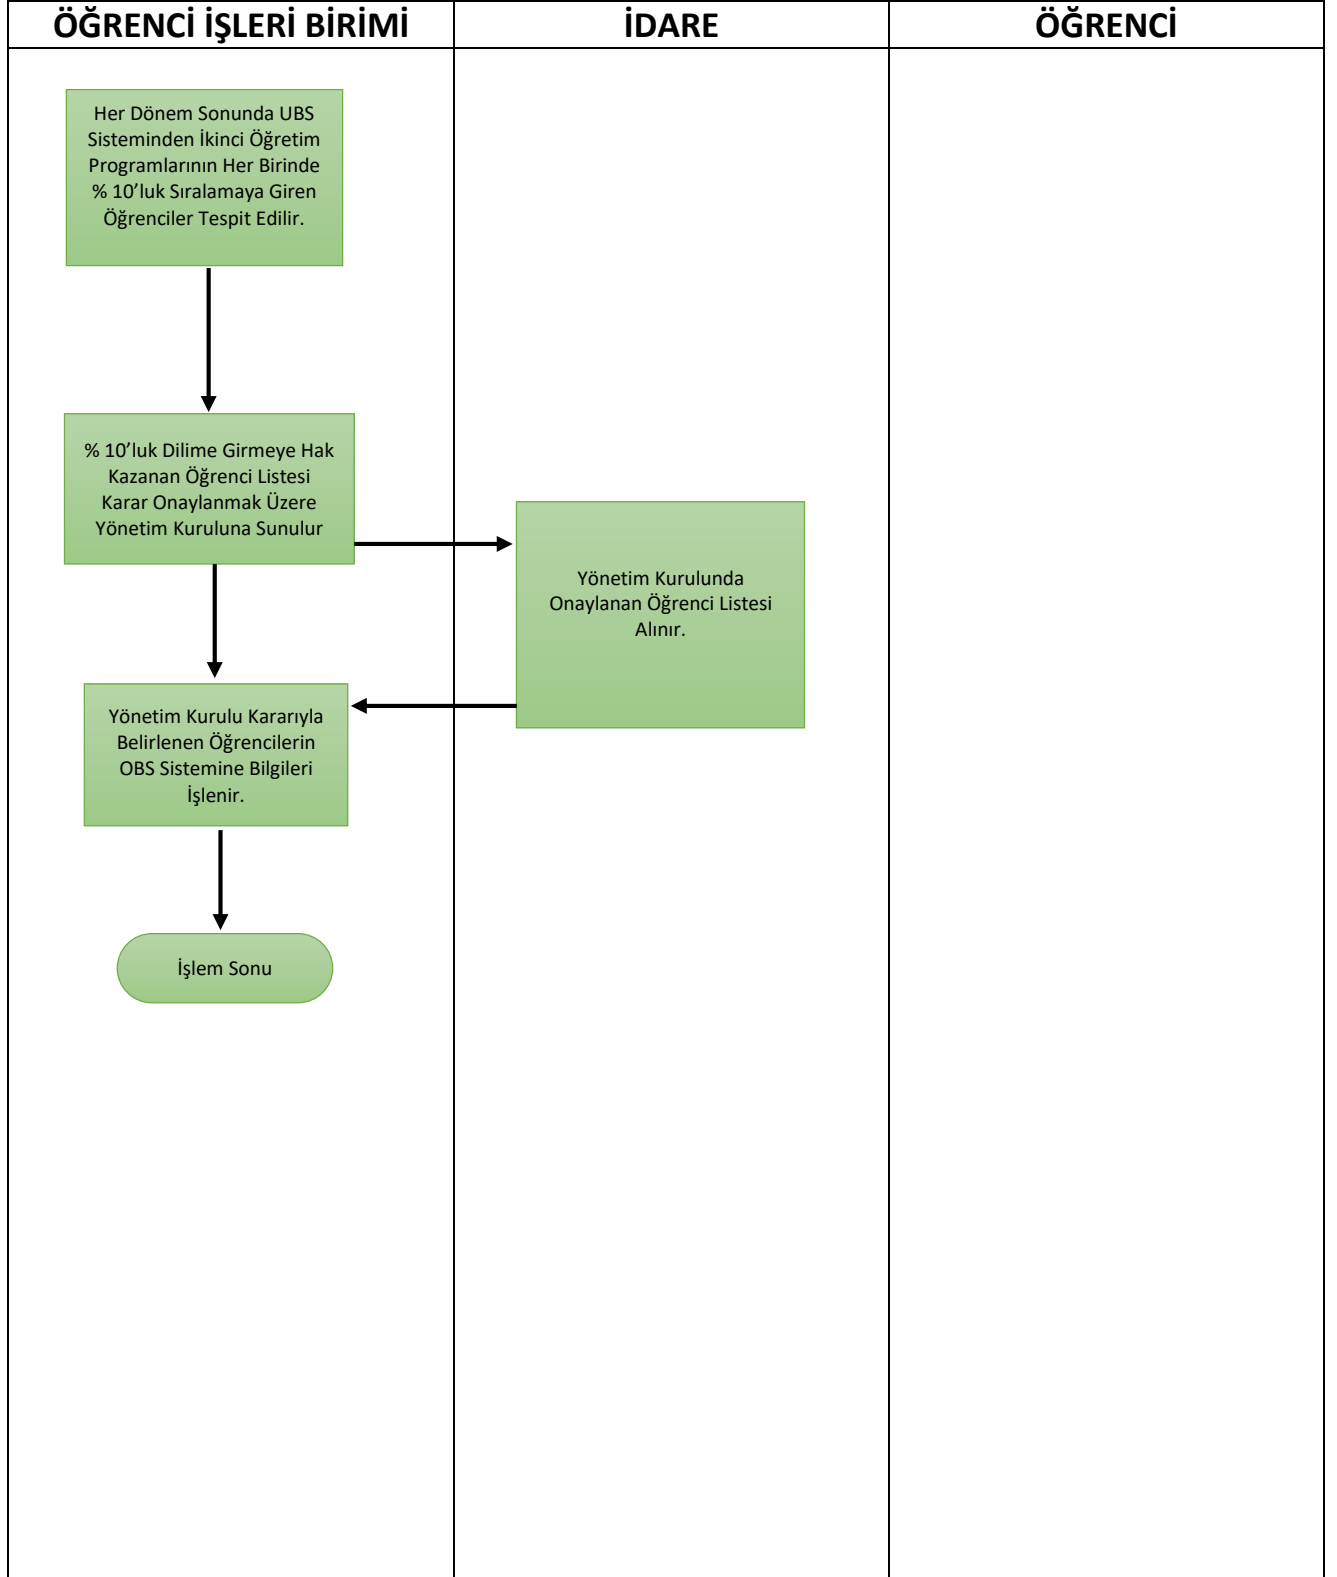

Aşama

IĞDIR ÜNİVERSİTESİ
Iğdır Teknik Bilimler MYO
Öğrenci İşleri İş Akış Şemaları

Mezuniyet İşlemleri İş Akış Şeması

Aşama

IĞDIR ÜNİVERSİTESİ
Iğdır Teknik Bilimler MYO
Öğrenci İşleri İş Akış Şemaları

Öğrenci Disiplin Soruşturması İş Akış Şeması

2-Ek Kontenjanla Kazanan Öğrenci İş Akış Şeması

Yatay Geçiş İle Gelen Öğrenci İş Akış Şeması

Yatay Geçiş İle Giden Öğrenci İş Akış Şeması

Kayıt Dondurma İş Akış Şeması

Diploma İşlemleri İş Akış Şeması

Yüzde Ona Giren Öğrenci İşlemleri

Ders Programının Sisteme Girilmesi

IĞDIR ÜNİVERSİTESİ
Iğdır Teknik Bilimler MYO
Öğrenci İşleri İş Akış Şemaları

Belge Verilmesi (Öğrenci Belgesi, Transkript, Askerlik Belgesi, Disiplin Yazısı, Ders İçeriği Vb.)
İş Akış Şeması