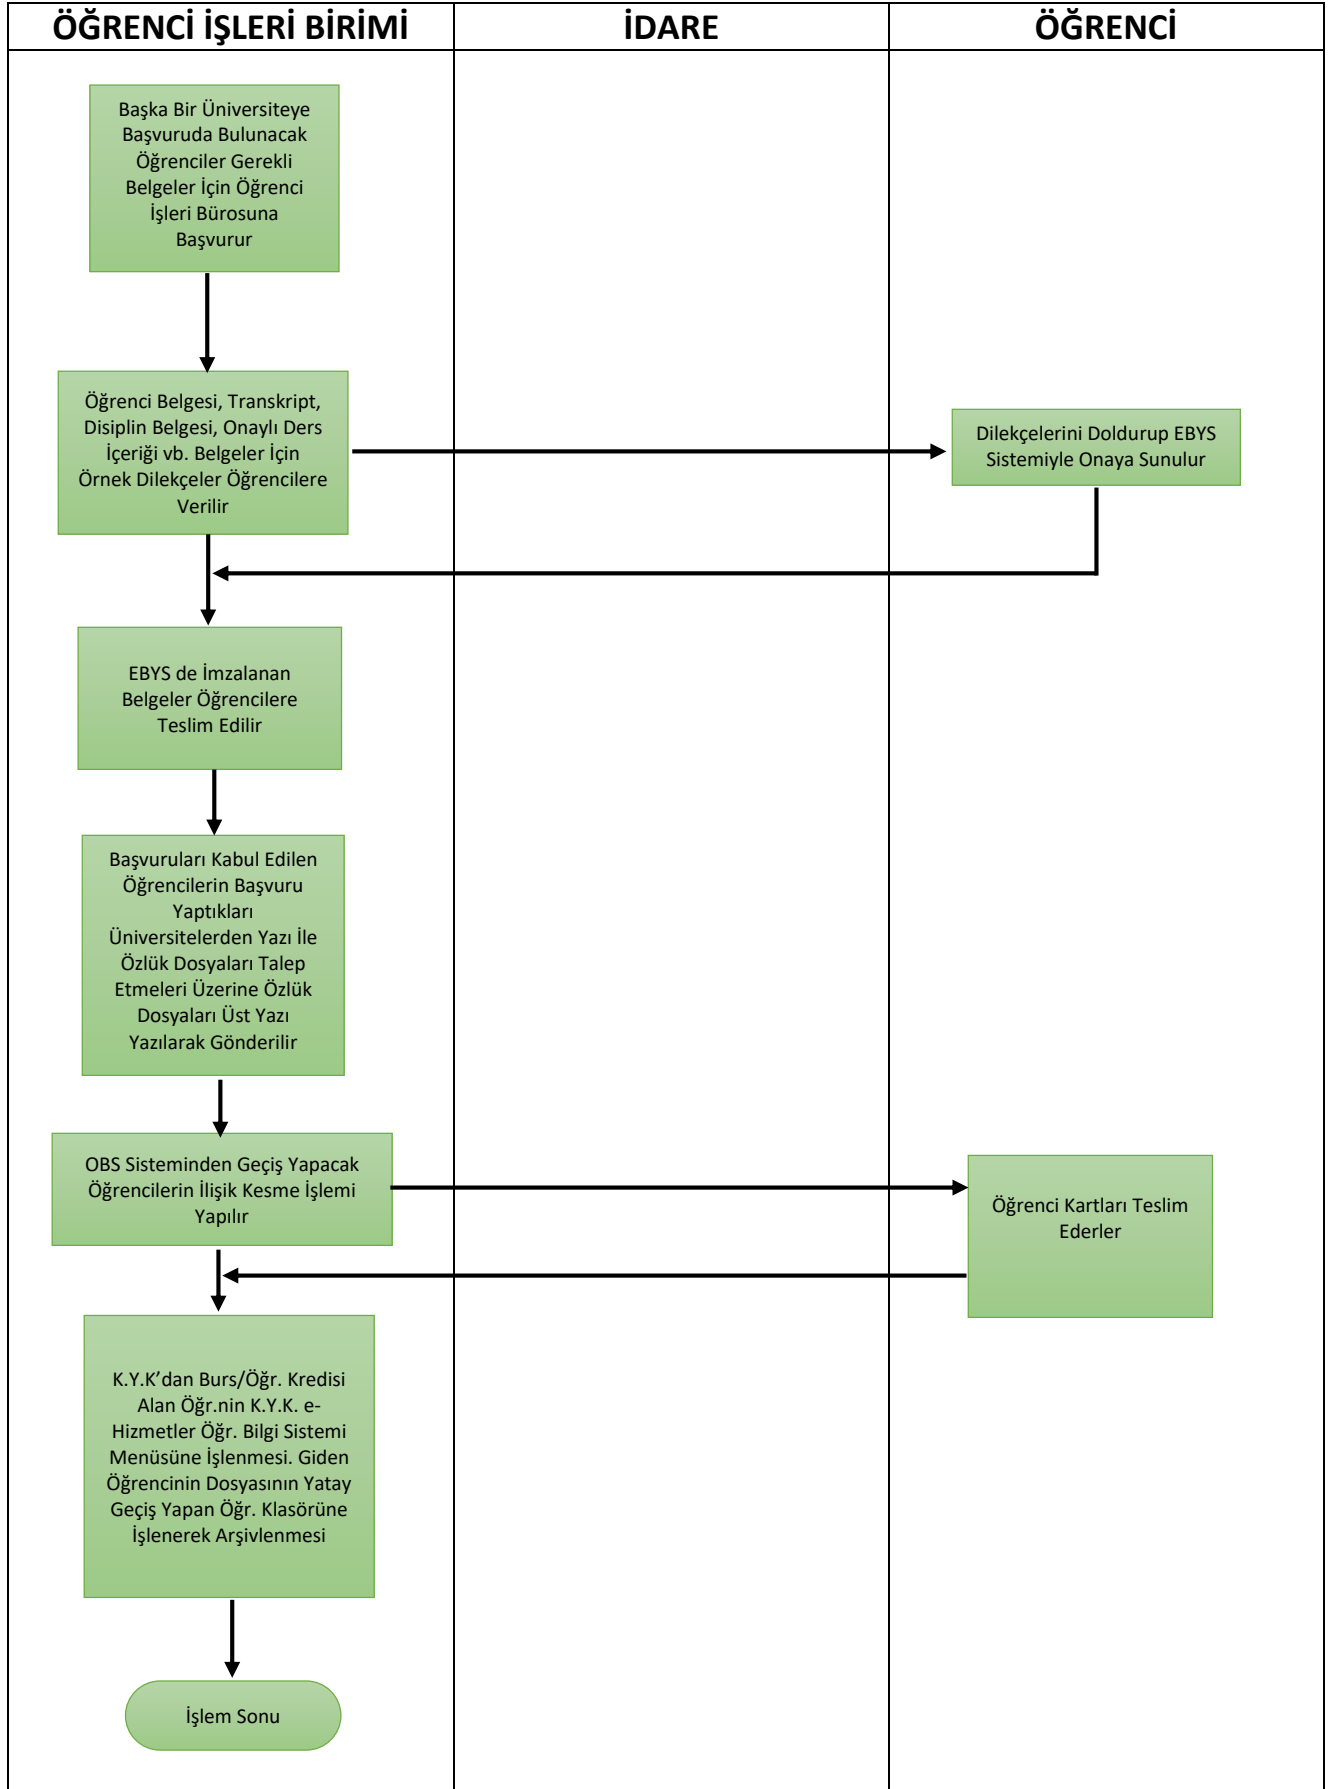

Aşama

IĞDIR ÜNİVERSİTESİ
Iğdır Teknik Bilimler MYO
Öğrenci İşleri İş Akış Şemaları

Mezuniyet İşlemleri İş Akış Şeması

Aşama

IĞDIR ÜNİVERSİTESİ
Iğdır Teknik Bilimler MYO
Öğrenci İşleri İş Akış Şemaları

Öğrenci Disiplin Soruşturması İş Akış Şeması

2-Ek Kontenjanla Kazanan Öğrenci İş Akış Şeması

Yatay Geçiş İle Gelen Öğrenci İş Akış Şeması

Yatay Geçiş İle Giden Öğrenci İş Akış Şeması

Kayıt Dondurma İş Akış Şeması

Diploma İşlemleri İş Akış Şeması

Yüzde Ona Giren Öğrenci İşlemleri

Ders Programının Sisteme Girilmesi

IĞDIR ÜNİVERSİTESİ
Iğdır Teknik Bilimler MYO
Öğrenci İşleri İş Akış Şemaları

Belge Verilmesi (Öğrenci Belgesi, Transkript, Askerlik Belgesi, Disiplin Yazısı, Ders İçeriği Vb.)
İş Akış Şeması

Mazeret Sınavları İş Akış Şeması