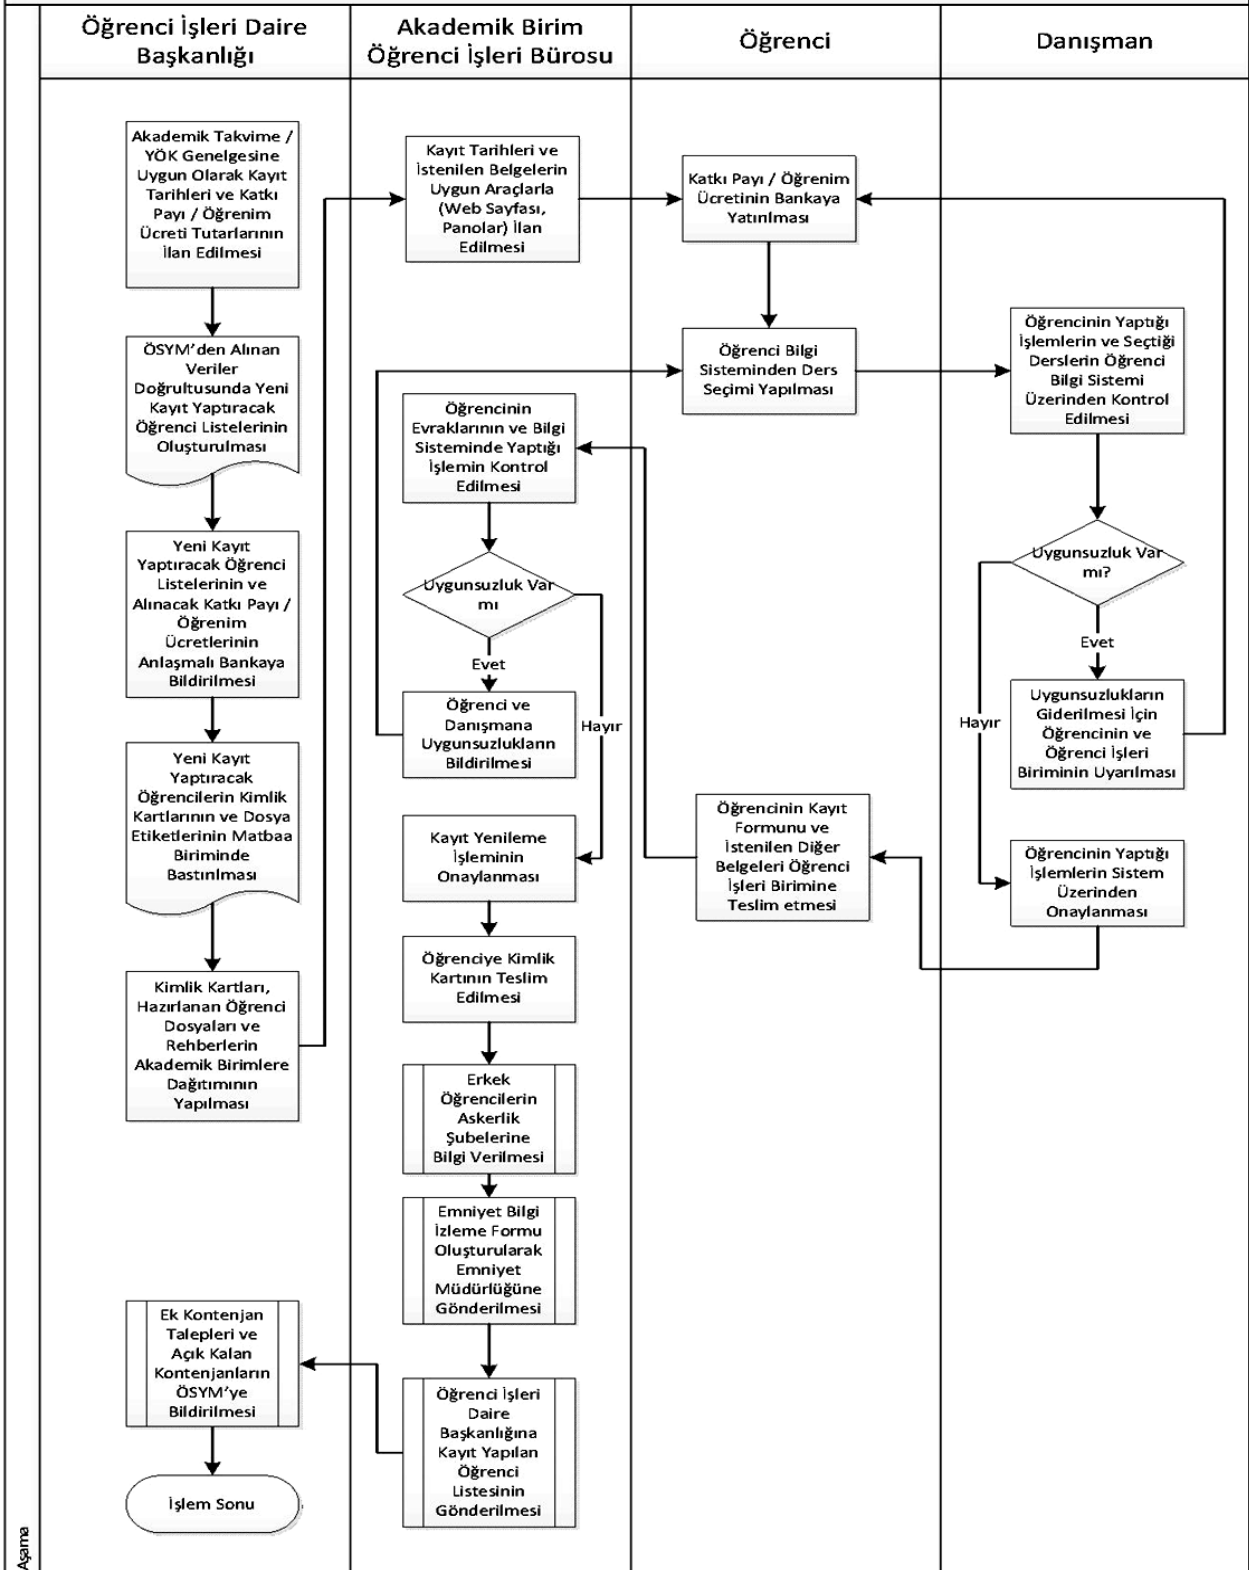

IĞDIR ÜNİVERSİTESİ
Iğdır Teknik Bilimler MYO
Öğrenci İşleri İş Akış Şemaları

Yeni Kayıt İşlemi İş Akış Şeması

Aşama

IĞDIR ÜNİVERSİTESİ
Iğdır Teknik Bilimler MYO
Öğrenci İşleri İş Akış Şemaları

Kayıt Yenileme İşlemi İş Akış Şeması

Aşama

IĞDIR ÜNİVERSİTESİ
Iğdır Teknik Bilimler MYO
Öğrenci İşleri İş Akış Şemaları

Mezuniyet İşlemleri İş Akış Şeması

Aşama

IĞDIR ÜNİVERSİTESİ
Iğdır Teknik Bilimler MYO
Öğrenci İşleri İş Akış Şemaları

Öğrenci Disiplin Soruşturması İş Akış Şeması

Ders Programının Sisteme Girilmesi

IĞDIR ÜNİVERSİTESİ
Iğdır Teknik Bilimler MYO
Öğrenci İşleri İş Akış Şemaları

Belge Verilmesi (Öğrenci Belgesi, Transkript, Askerlik Belgesi, Disiplin Yazısı, Ders İçeriği Vb.)
İş Akış Şeması

Sınav Evraklarının Teslim Alınması, Arşivlenmesi ve İtiraz İşlemleri İş Akış Şeması

Ek Sınav İş Akış Şeması (Tek ders, Mezuniyet GANO Baraj Sınavı)

IĞDIR ÜNİVERSİTESİ
Iğdır Teknik Bilimler MYO
Öğrenci İşleri İş Akış Şemaları