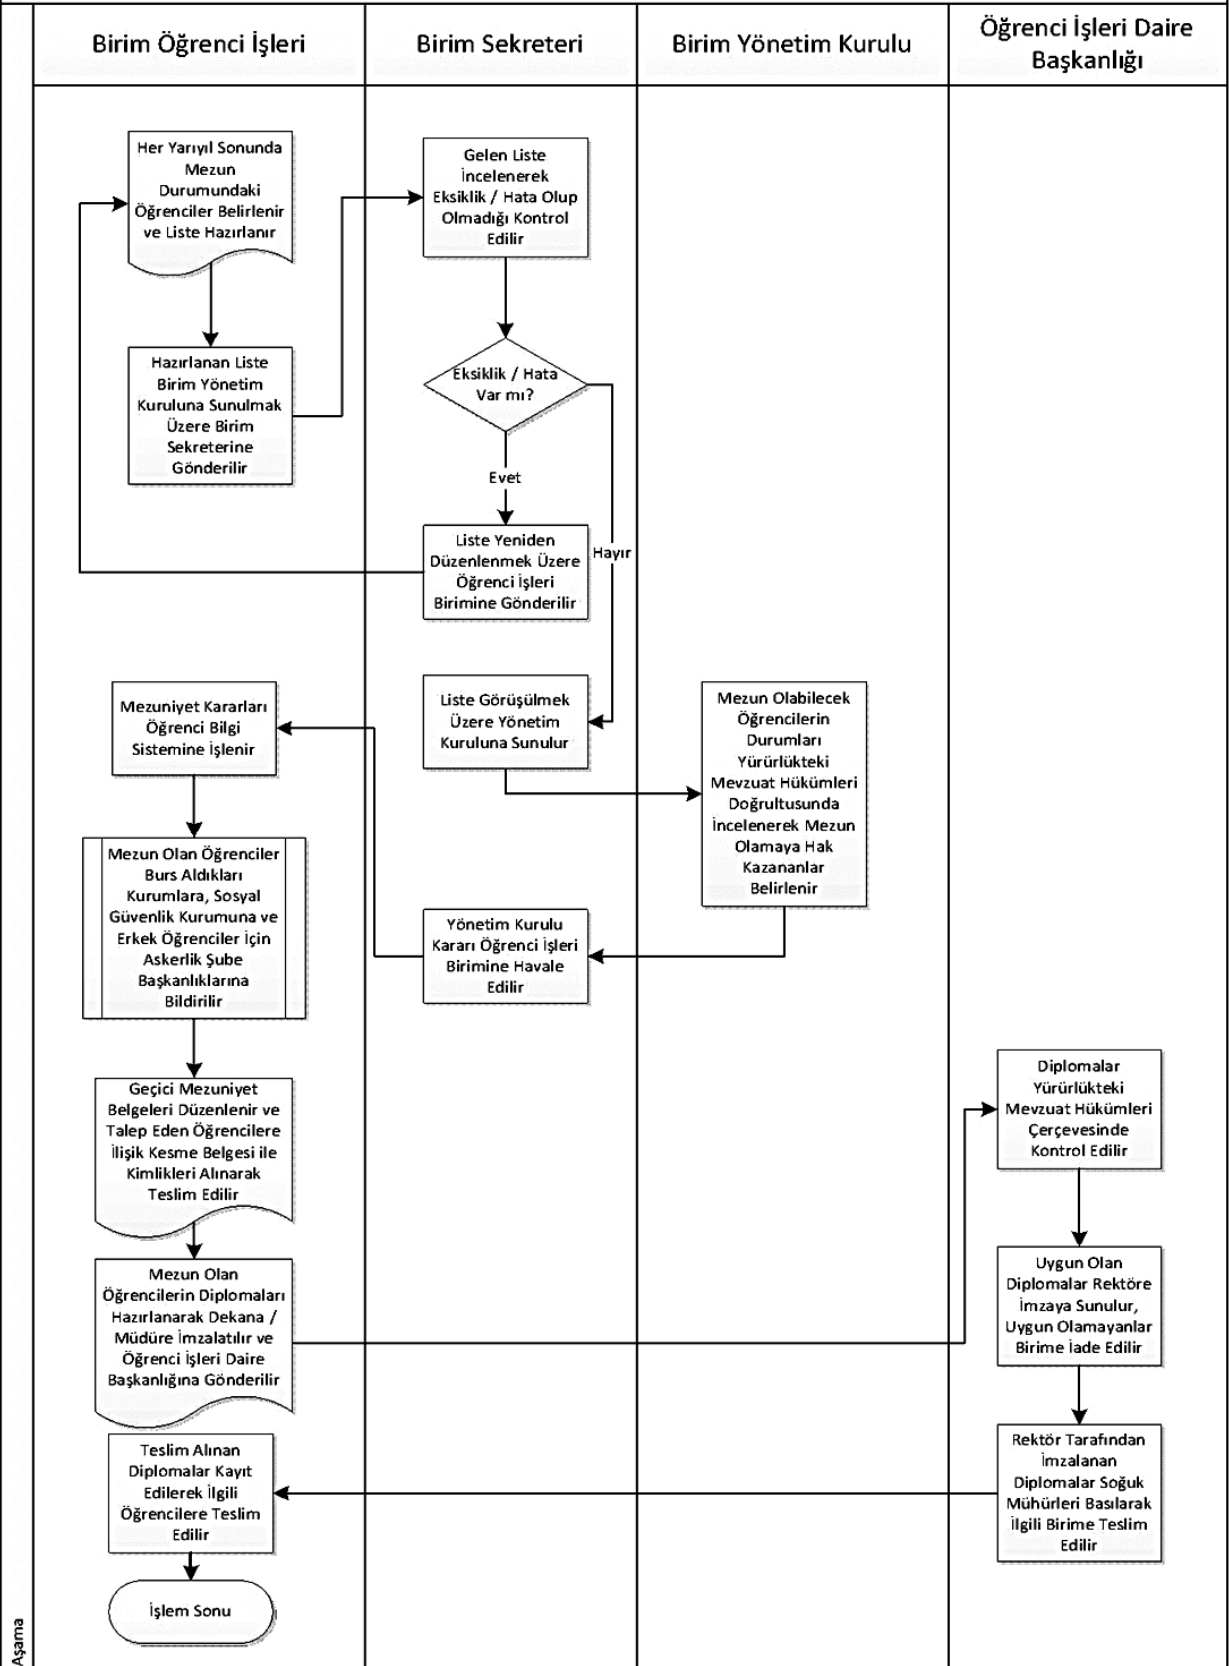

IĞDIR ÜNİVERSİTESİ
Iğdır Teknik Bilimler MYO
Öğrenci İşleri İş Akış Şemaları

Yeni Kayıt İşlemi İş Akış Şeması

Aşama

IĞDIR ÜNİVERSİTESİ
Iğdır Teknik Bilimler MYO
Öğrenci İşleri İş Akış Şemaları

Kayıt Yenileme İşlemi İş Akış Şeması

Aşama

IĞDIR ÜNİVERSİTESİ
Iğdır Teknik Bilimler MYO
Öğrenci İşleri İş Akış Şemaları

Mezuniyet İşlemleri İş Akış Şeması

Aşama

IĞDIR ÜNİVERSİTESİ
Iğdır Teknik Bilimler MYO
Öğrenci İşleri İş Akış Şemaları

Öğrenci Disiplin Soruşturması İş Akış Şeması

Ders Programının Sisteme Girilmesi

IĞDIR ÜNİVERSİTESİ
Iğdır Teknik Bilimler MYO
Öğrenci İşleri İş Akış Şemaları

Belge Verilmesi (Öğrenci Belgesi, Transkript, Askerlik Belgesi, Disiplin Yazısı, Ders İçeriği Vb.)
İş Akış Şeması

Sınav Evraklarının Teslim Alınması, Arşivlenmesi ve İtiraz İşlemleri İş Akış Şeması

Ek Sınav İş Akış Şeması (Tek ders, Mezuniyet GANO Baraj Sınavı)

IĞDIR ÜNİVERSİTESİ
Iğdır Teknik Bilimler MYO
Öğrenci İşleri İş Akış Şemaları