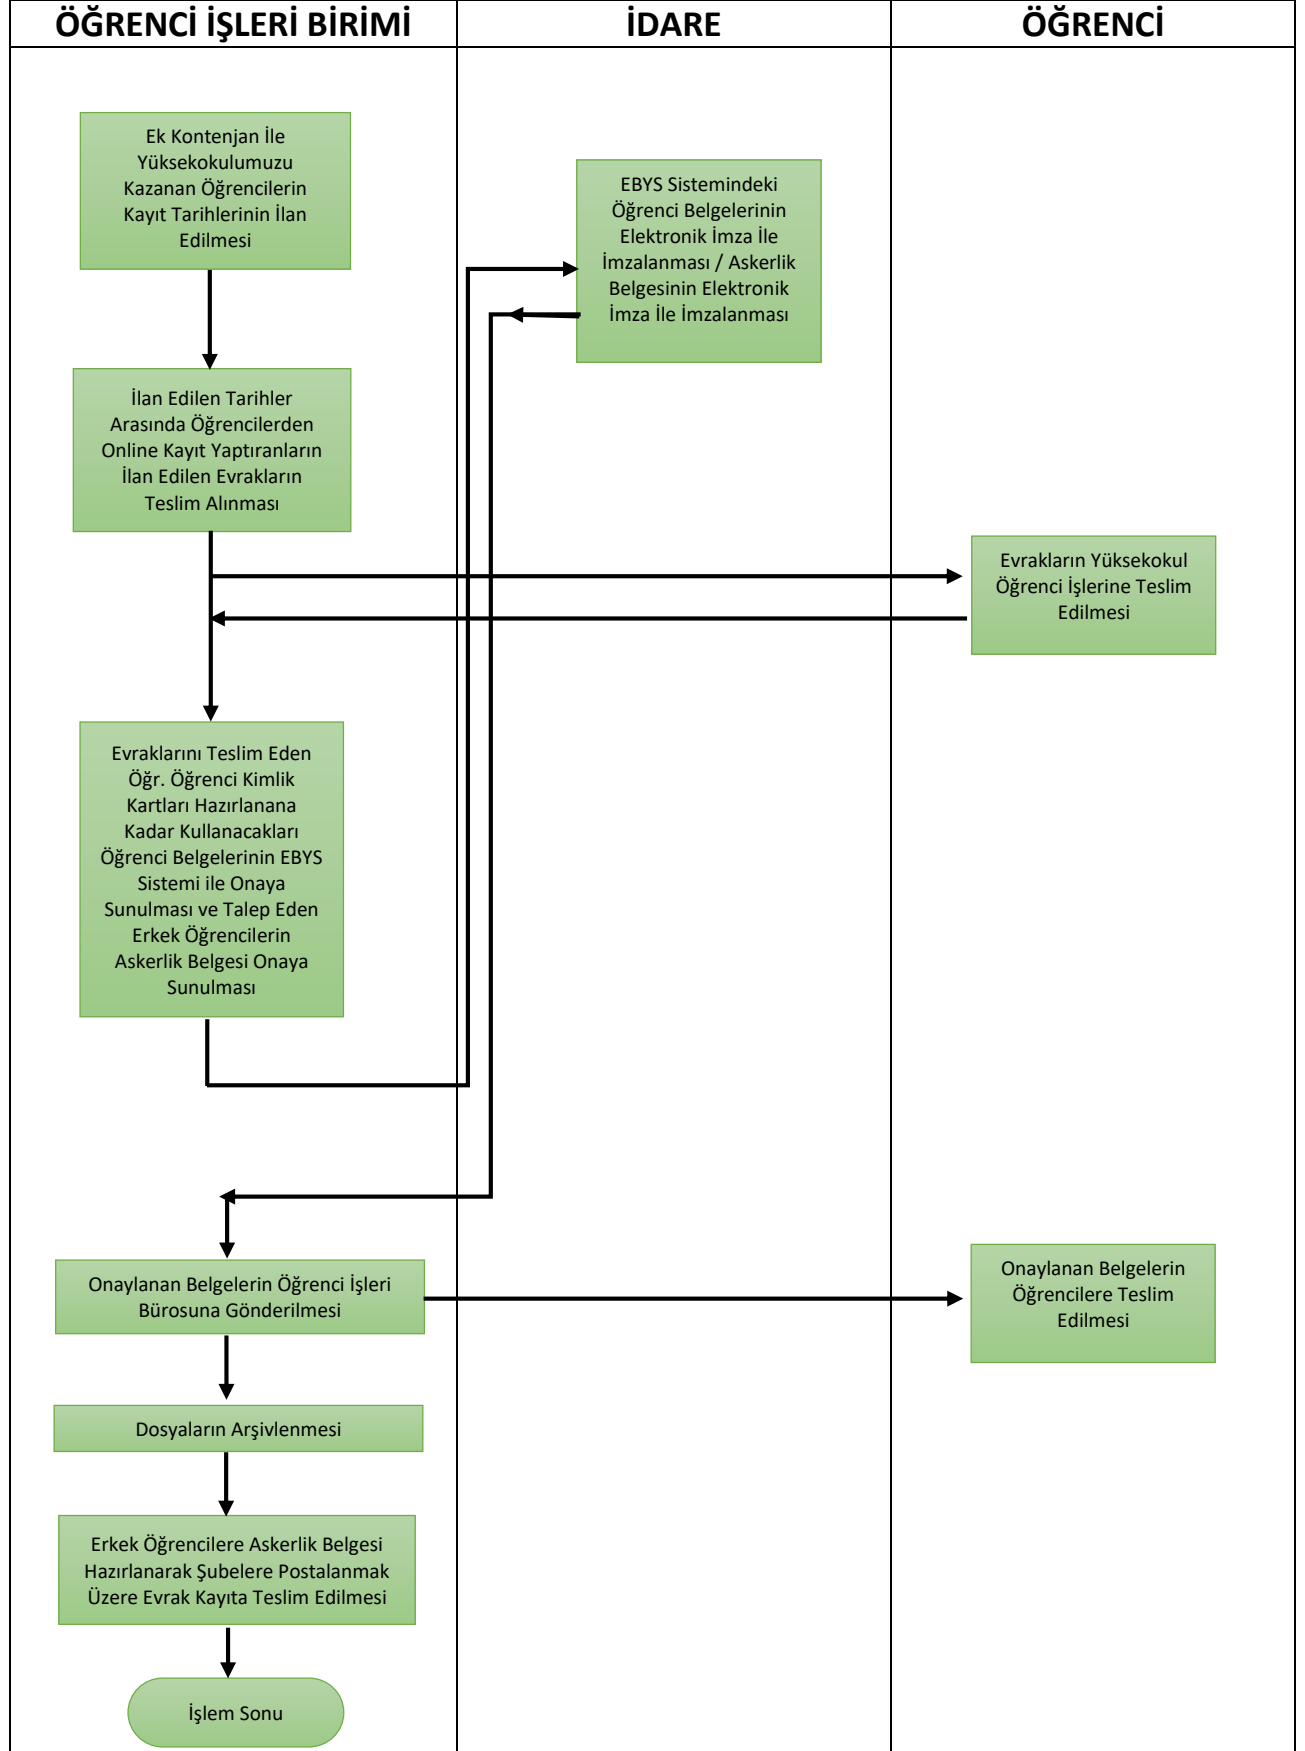

IĞDIR ÜNİVERSİTESİ
Iğdır Teknik Bilimler MYO
Öğrenci İşleri İş Akış Şemaları

Yeni Kayıt İşlemi İş Akış Şeması

Aşama

IĞDIR ÜNİVERSİTESİ
Iğdır Teknik Bilimler MYO
Öğrenci İşleri İş Akış Şemaları

Kayıt Yenileme İşlemi İş Akış Şeması

Aşama

IĞDIR ÜNİVERSİTESİ
Iğdır Teknik Bilimler MYO
Öğrenci İşleri İş Akış Şemaları

Mezuniyet İşlemleri İş Akış Şeması

Aşama

IĞDIR ÜNİVERSİTESİ
Iğdır Teknik Bilimler MYO
Öğrenci İşleri İş Akış Şemaları

Öğrenci Disiplin Soruşturması İş Akış Şeması

2-Ek Kontenjanla Kazanan Öğrenci İş Akış Şeması

Yatay Geçiş İle Gelen Öğrenci İş Akış Şeması

Yatay Geçiş İle Giden Öğrenci İş Akış Şeması

Kayıt Dondurma İş Akış Şeması

Diploma İşlemleri İş Akış Şeması

Yüzde Ona Giren Öğrenci İşlemleri

Ders Programının Sisteme Girilmesi

IĞDIR ÜNİVERSİTESİ
Iğdır Teknik Bilimler MYO
Öğrenci İşleri İş Akış Şemaları

Belge Verilmesi (Öğrenci Belgesi, Transkript, Askerlik Belgesi, Disiplin Yazısı, Ders İçeriği Vb.)
İş Akış Şeması