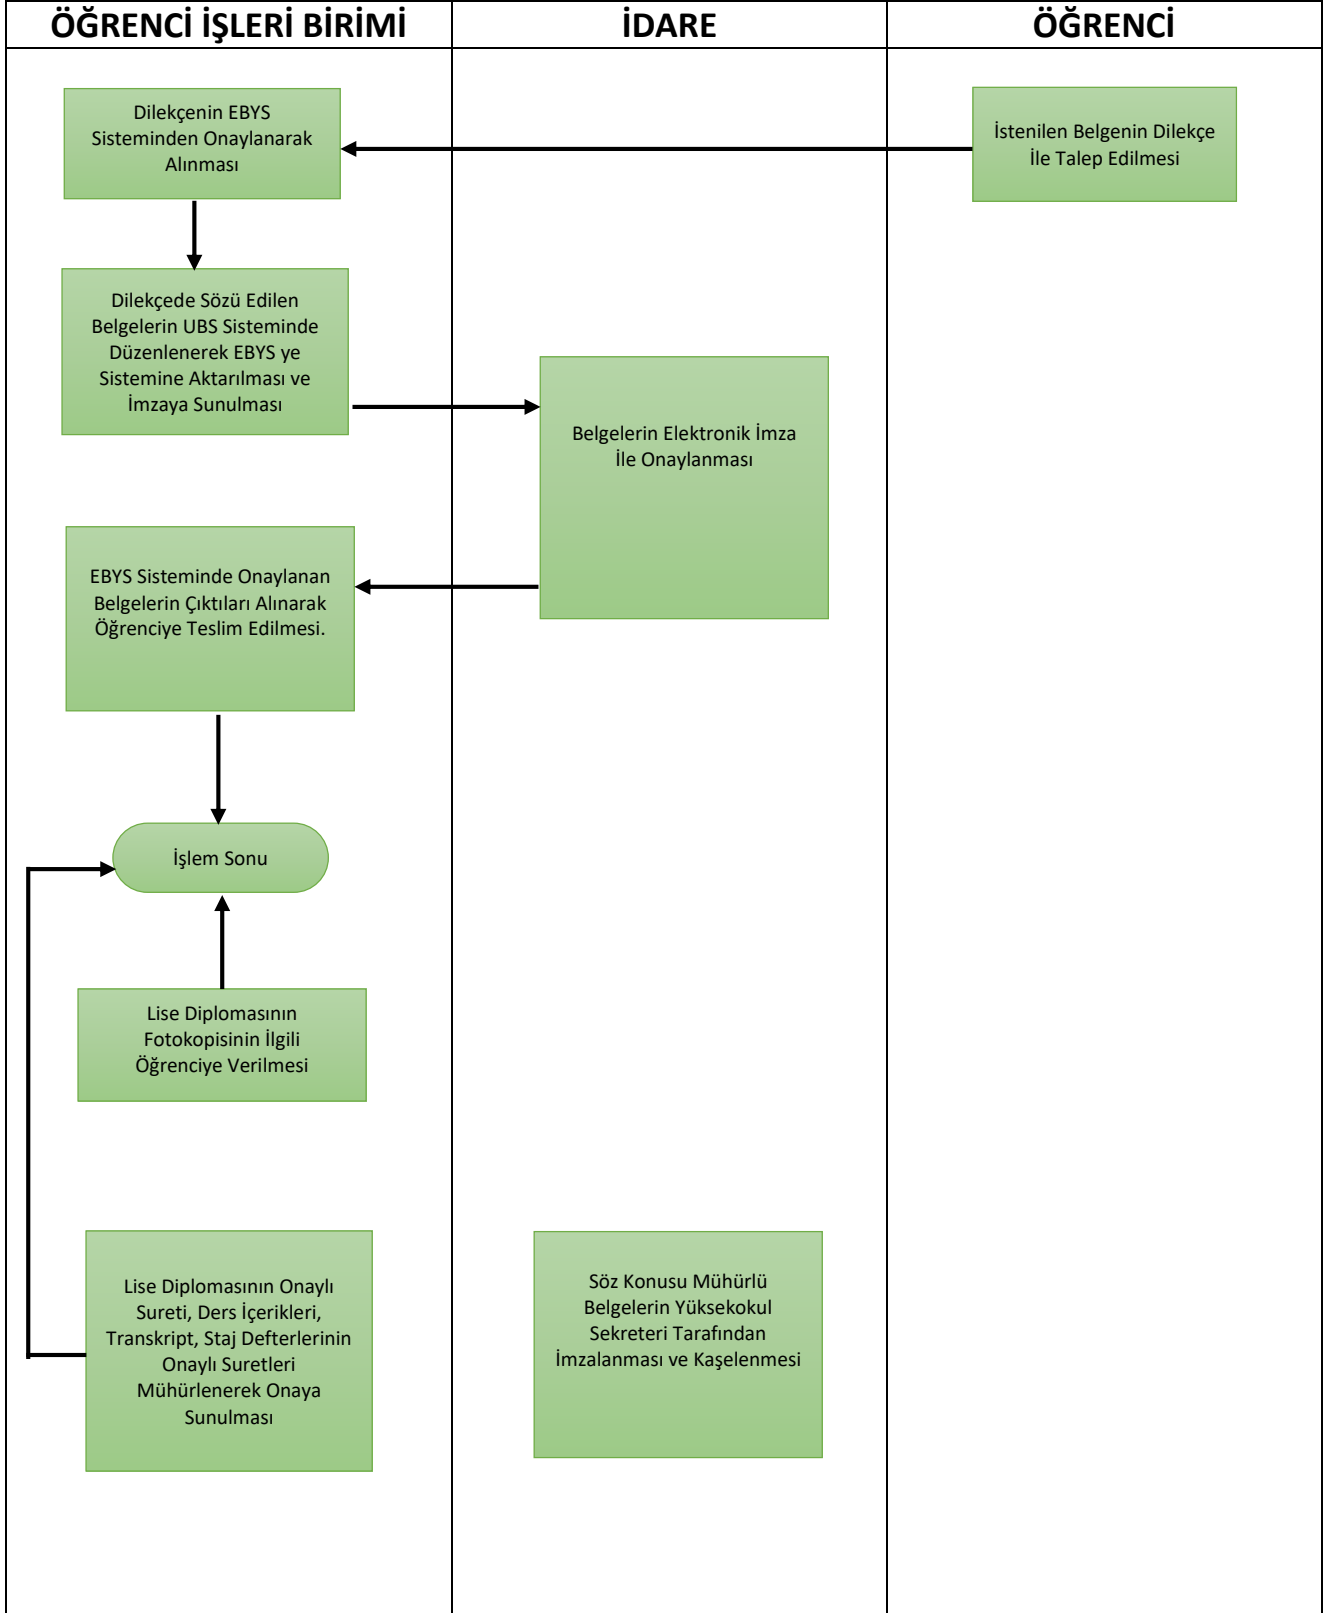

Aşama

IĞDIR ÜNİVERSİTESİ
Iğdır Teknik Bilimler MYO
Öğrenci İşleri İş Akış Şemaları

Mezuniyet İşlemleri İş Akış Şeması

Aşama

IĞDIR ÜNİVERSİTESİ
Iğdır Teknik Bilimler MYO
Öğrenci İşleri İş Akış Şemaları

Öğrenci Disiplin Soruşturması İş Akış Şeması

2-Ek Kontenjanla Kazanan Öğrenci İş Akış Şeması

Yatay Geçiş İle Gelen Öğrenci İş Akış Şeması

Yatay Geçiş İle Giden Öğrenci İş Akış Şeması

Kayıt Dondurma İş Akış Şeması

Diploma İşlemleri İş Akış Şeması

Yüzde Ona Giren Öğrenci İşlemleri

Ders Programının Sisteme Girilmesi

IĞDIR ÜNİVERSİTESİ
Iğdır Teknik Bilimler MYO
Öğrenci İşleri İş Akış Şemaları

Belge Verilmesi (Öğrenci Belgesi, Transkript, Askerlik Belgesi, Disiplin Yazısı, Ders İçeriği Vb.)
İş Akış Şeması

Mazeret Sınavları İş Akış Şeması