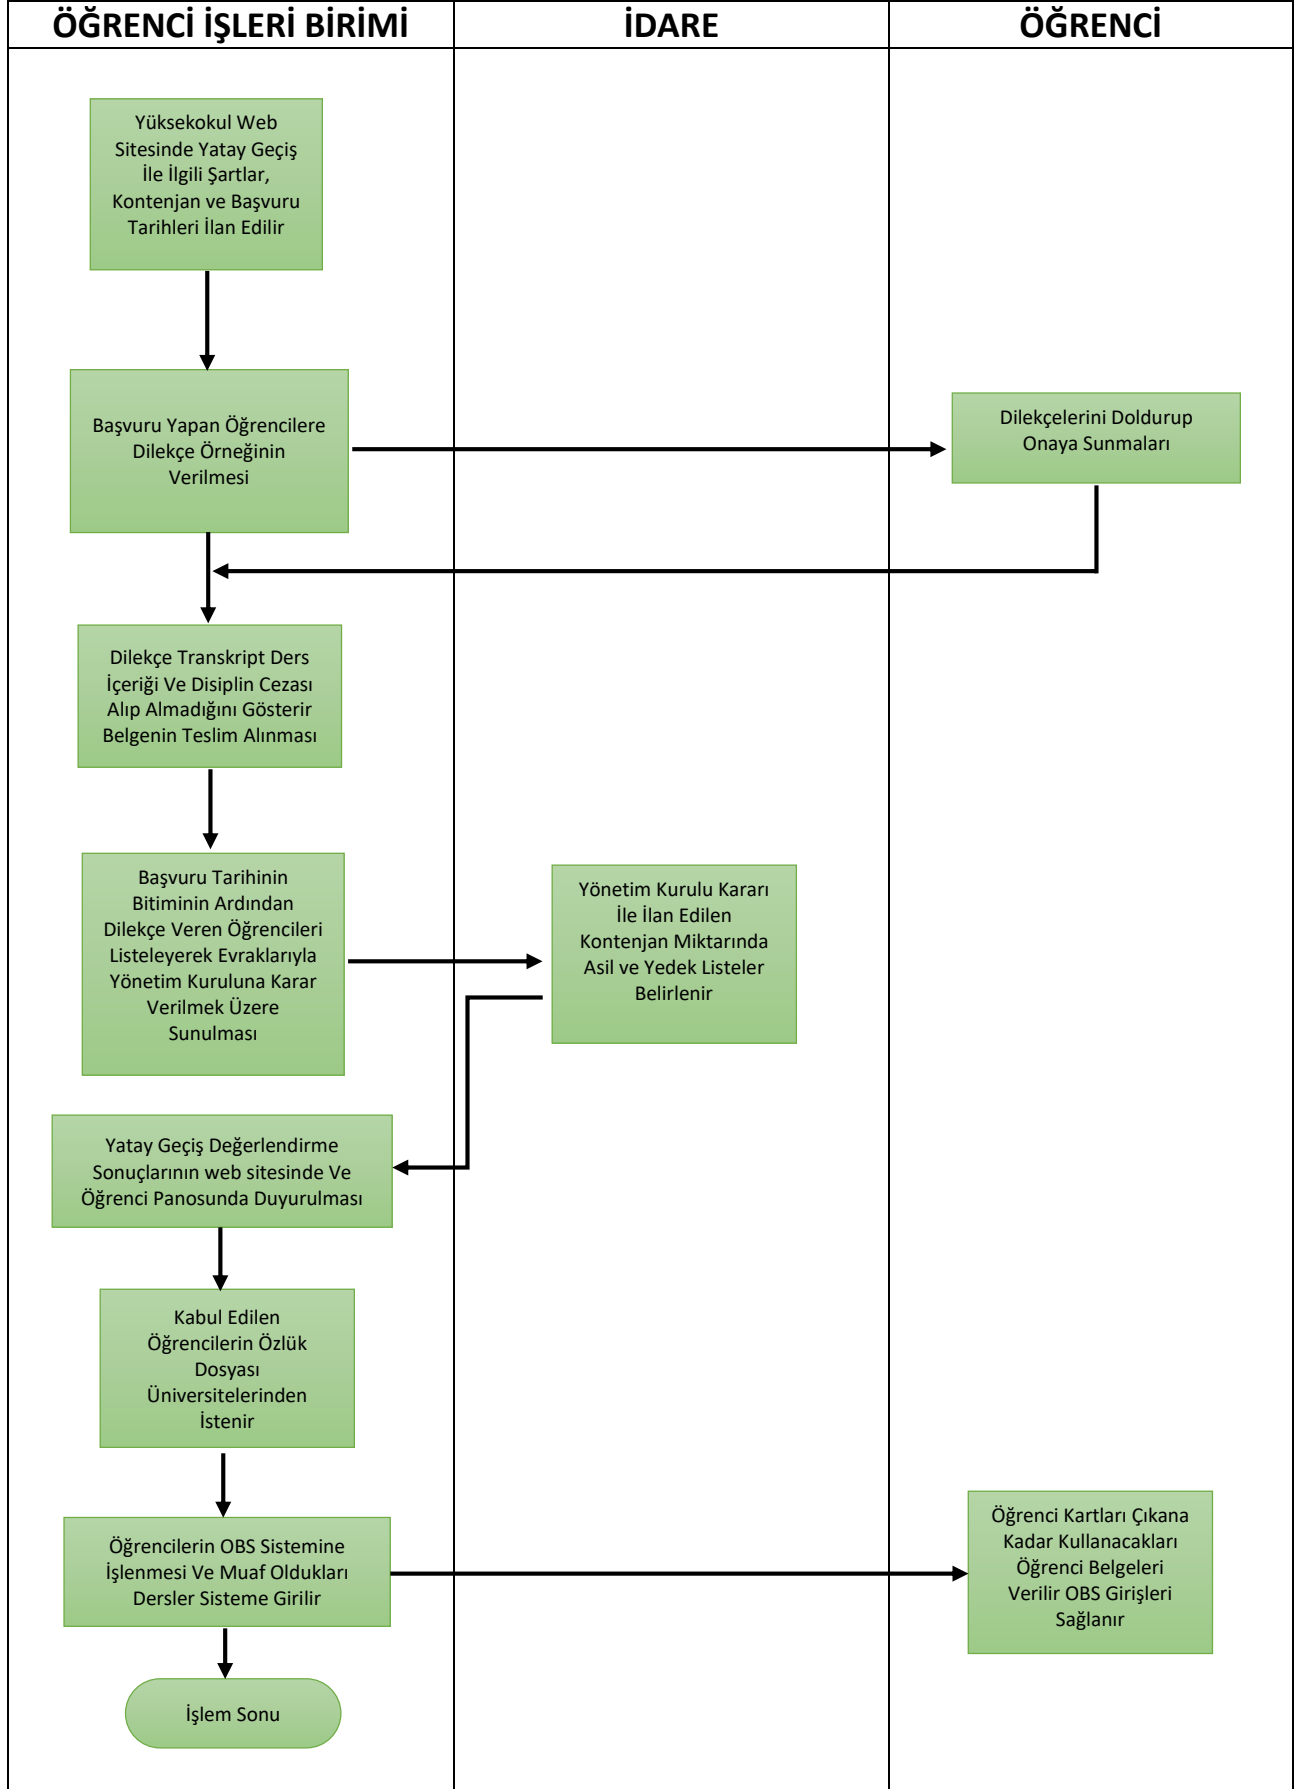

IĞDIR ÜNİVERSİTESİ
Iğdır Teknik Bilimler MYO
Öğrenci İşleri İş Akış Şemaları

Yeni Kayıt İşlemi İş Akış Şeması

Aşama

IĞDIR ÜNİVERSİTESİ
Iğdır Teknik Bilimler MYO
Öğrenci İşleri İş Akış Şemaları

Kayıt Yenileme İşlemi İş Akış Şeması

Aşama

IĞDIR ÜNİVERSİTESİ
Iğdır Teknik Bilimler MYO
Öğrenci İşleri İş Akış Şemaları

Mezuniyet İşlemleri İş Akış Şeması

Aşama

IĞDIR ÜNİVERSİTESİ
Iğdır Teknik Bilimler MYO
Öğrenci İşleri İş Akış Şemaları

Öğrenci Disiplin Soruşturması İş Akış Şeması

2-Ek Kontenjanla Kazanan Öğrenci İş Akış Şeması

Yatay Geçiş İle Gelen Öğrenci İş Akış Şeması

Yatay Geçiş İle Giden Öğrenci İş Akış Şeması

Kayıt Dondurma İş Akış Şeması

Diploma İşlemleri İş Akış Şeması

Yüzde Ona Giren Öğrenci İşlemleri

Ders Programının Sisteme Girilmesi

IĞDIR ÜNİVERSİTESİ
Iğdır Teknik Bilimler MYO
Öğrenci İşleri İş Akış Şemaları

Belge Verilmesi (Öğrenci Belgesi, Transkript, Askerlik Belgesi, Disiplin Yazısı, Ders İçeriği Vb.)
İş Akış Şeması