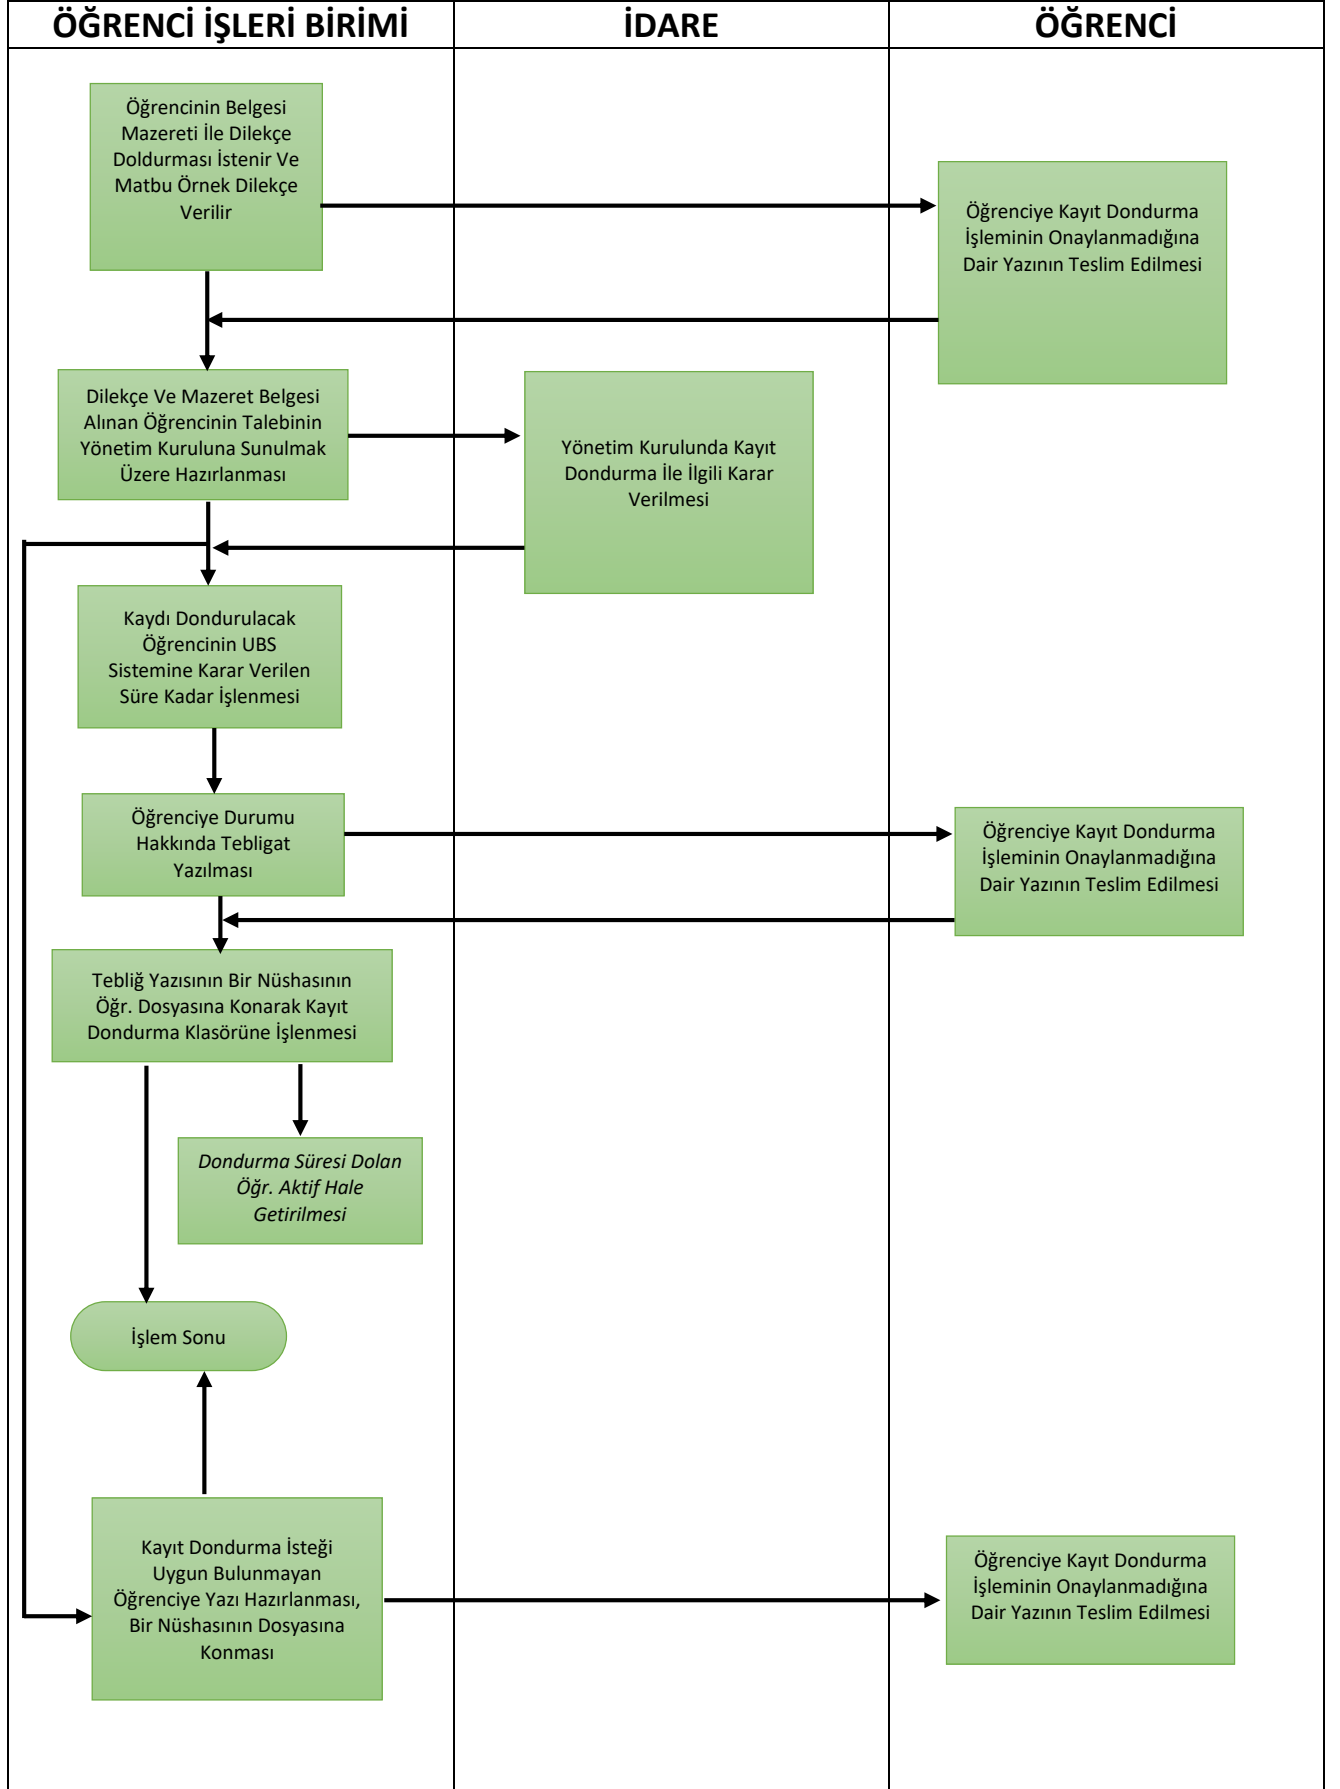

Aşama

IĞDIR ÜNİVERSİTESİ
Iğdır Teknik Bilimler MYO
Öğrenci İşleri İş Akış Şemaları

Mezuniyet İşlemleri İş Akış Şeması

Aşama

IĞDIR ÜNİVERSİTESİ
Iğdır Teknik Bilimler MYO
Öğrenci İşleri İş Akış Şemaları

Öğrenci Disiplin Soruşturması İş Akış Şeması

2-Ek Kontenjanla Kazanan Öğrenci İş Akış Şeması

Yatay Geçiş İle Gelen Öğrenci İş Akış Şeması

Yatay Geçiş İle Giden Öğrenci İş Akış Şeması

Kayıt Dondurma İş Akış Şeması

Diploma İşlemleri İş Akış Şeması

Yüzde Ona Giren Öğrenci İşlemleri

Ders Programının Sisteme Girilmesi

IĞDIR ÜNİVERSİTESİ
Iğdır Teknik Bilimler MYO
Öğrenci İşleri İş Akış Şemaları

Belge Verilmesi (Öğrenci Belgesi, Transkript, Askerlik Belgesi, Disiplin Yazısı, Ders İçeriği Vb.)
İş Akış Şeması

Mazeret Sınavları İş Akış Şeması