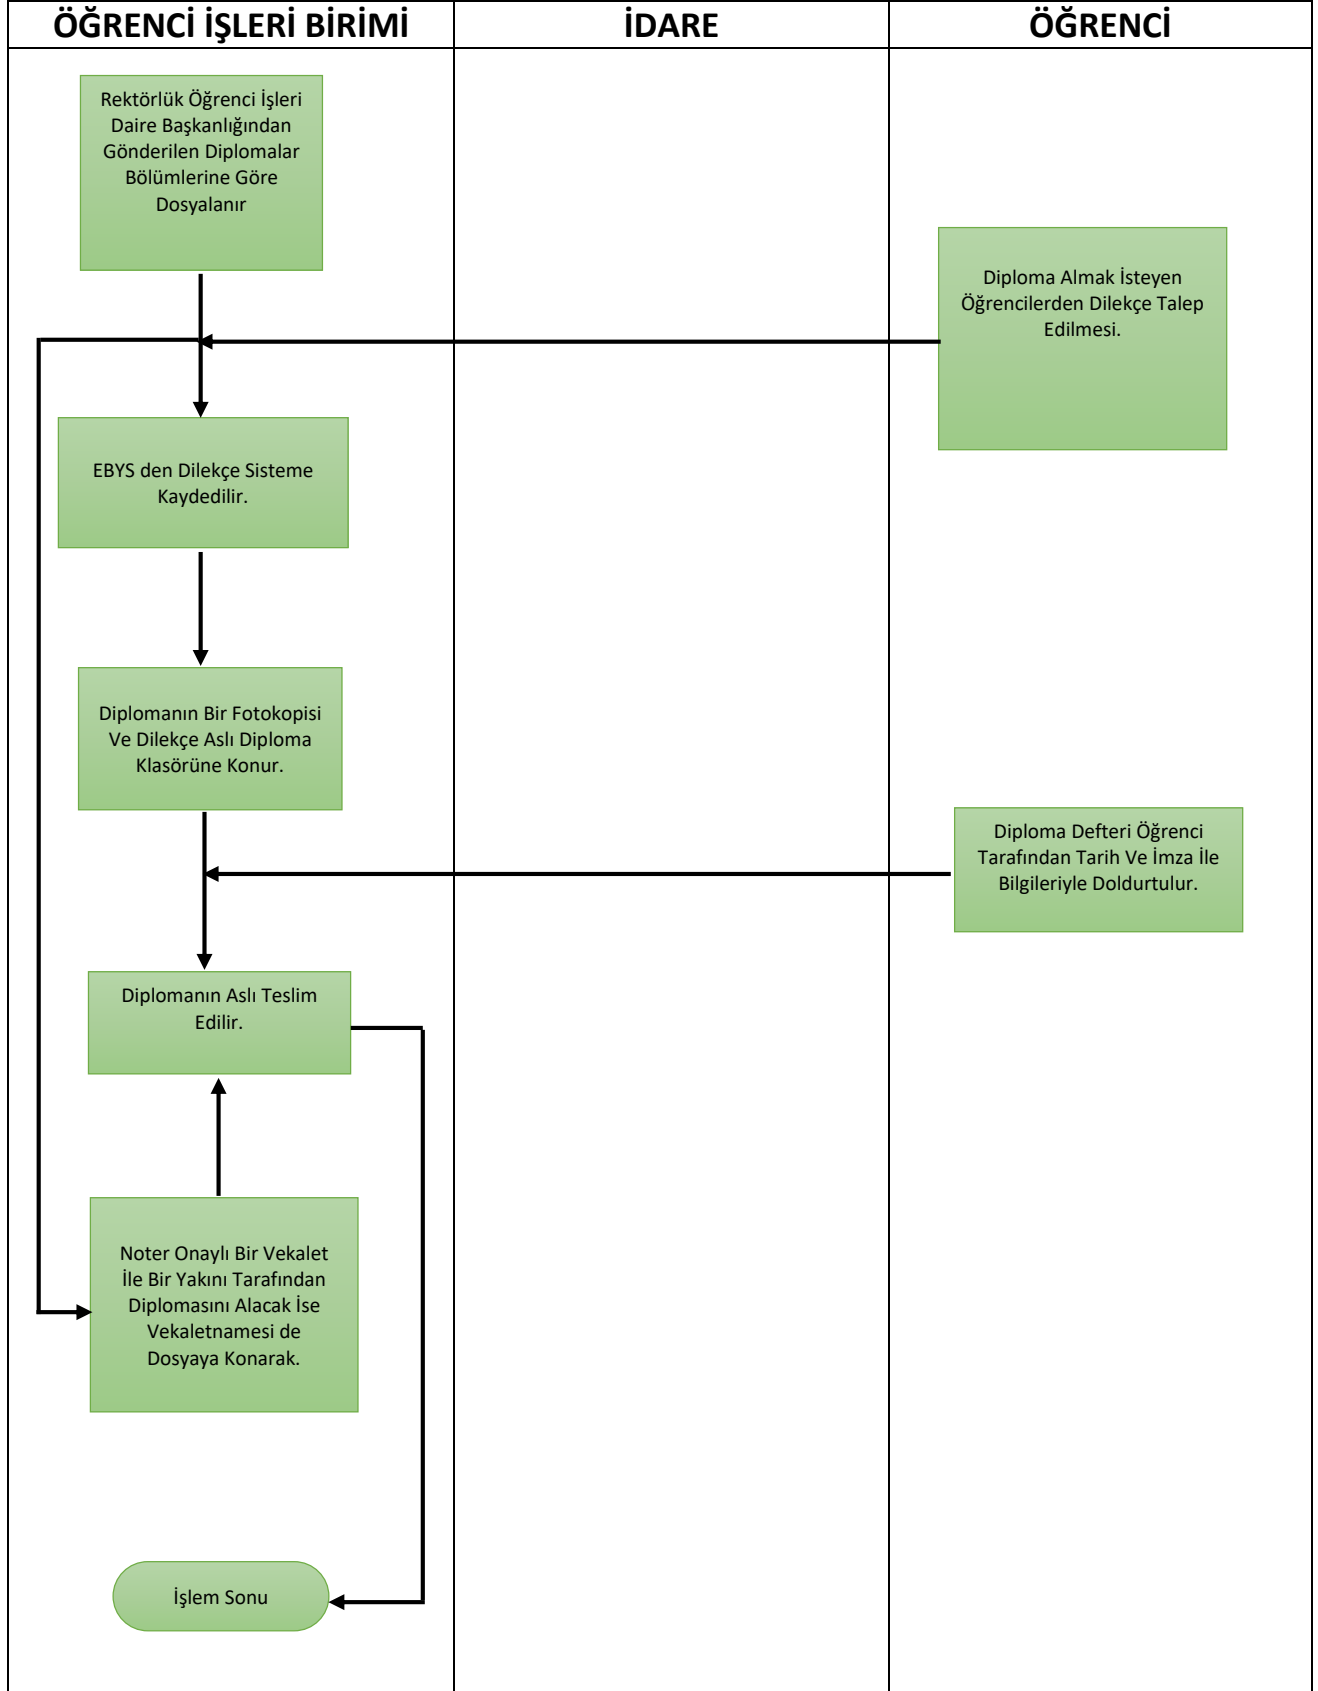

Aşama

IĞDIR ÜNİVERSİTESİ
Iğdır Teknik Bilimler MYO
Öğrenci İşleri İş Akış Şemaları

Mezuniyet İşlemleri İş Akış Şeması

Aşama

IĞDIR ÜNİVERSİTESİ
Iğdır Teknik Bilimler MYO
Öğrenci İşleri İş Akış Şemaları

Öğrenci Disiplin Soruşturması İş Akış Şeması

2-Ek Kontenjanla Kazanan Öğrenci İş Akış Şeması

Yatay Geçiş İle Gelen Öğrenci İş Akış Şeması

Yatay Geçiş İle Giden Öğrenci İş Akış Şeması

Kayıt Dondurma İş Akış Şeması

Diploma İşlemleri İş Akış Şeması

Yüzde Ona Giren Öğrenci İşlemleri

Ders Programının Sisteme Girilmesi

IĞDIR ÜNİVERSİTESİ
Iğdır Teknik Bilimler MYO
Öğrenci İşleri İş Akış Şemaları

Belge Verilmesi (Öğrenci Belgesi, Transkript, Askerlik Belgesi, Disiplin Yazısı, Ders İçeriği Vb.)
İş Akış Şeması

Mazeret Sınavları İş Akış Şeması