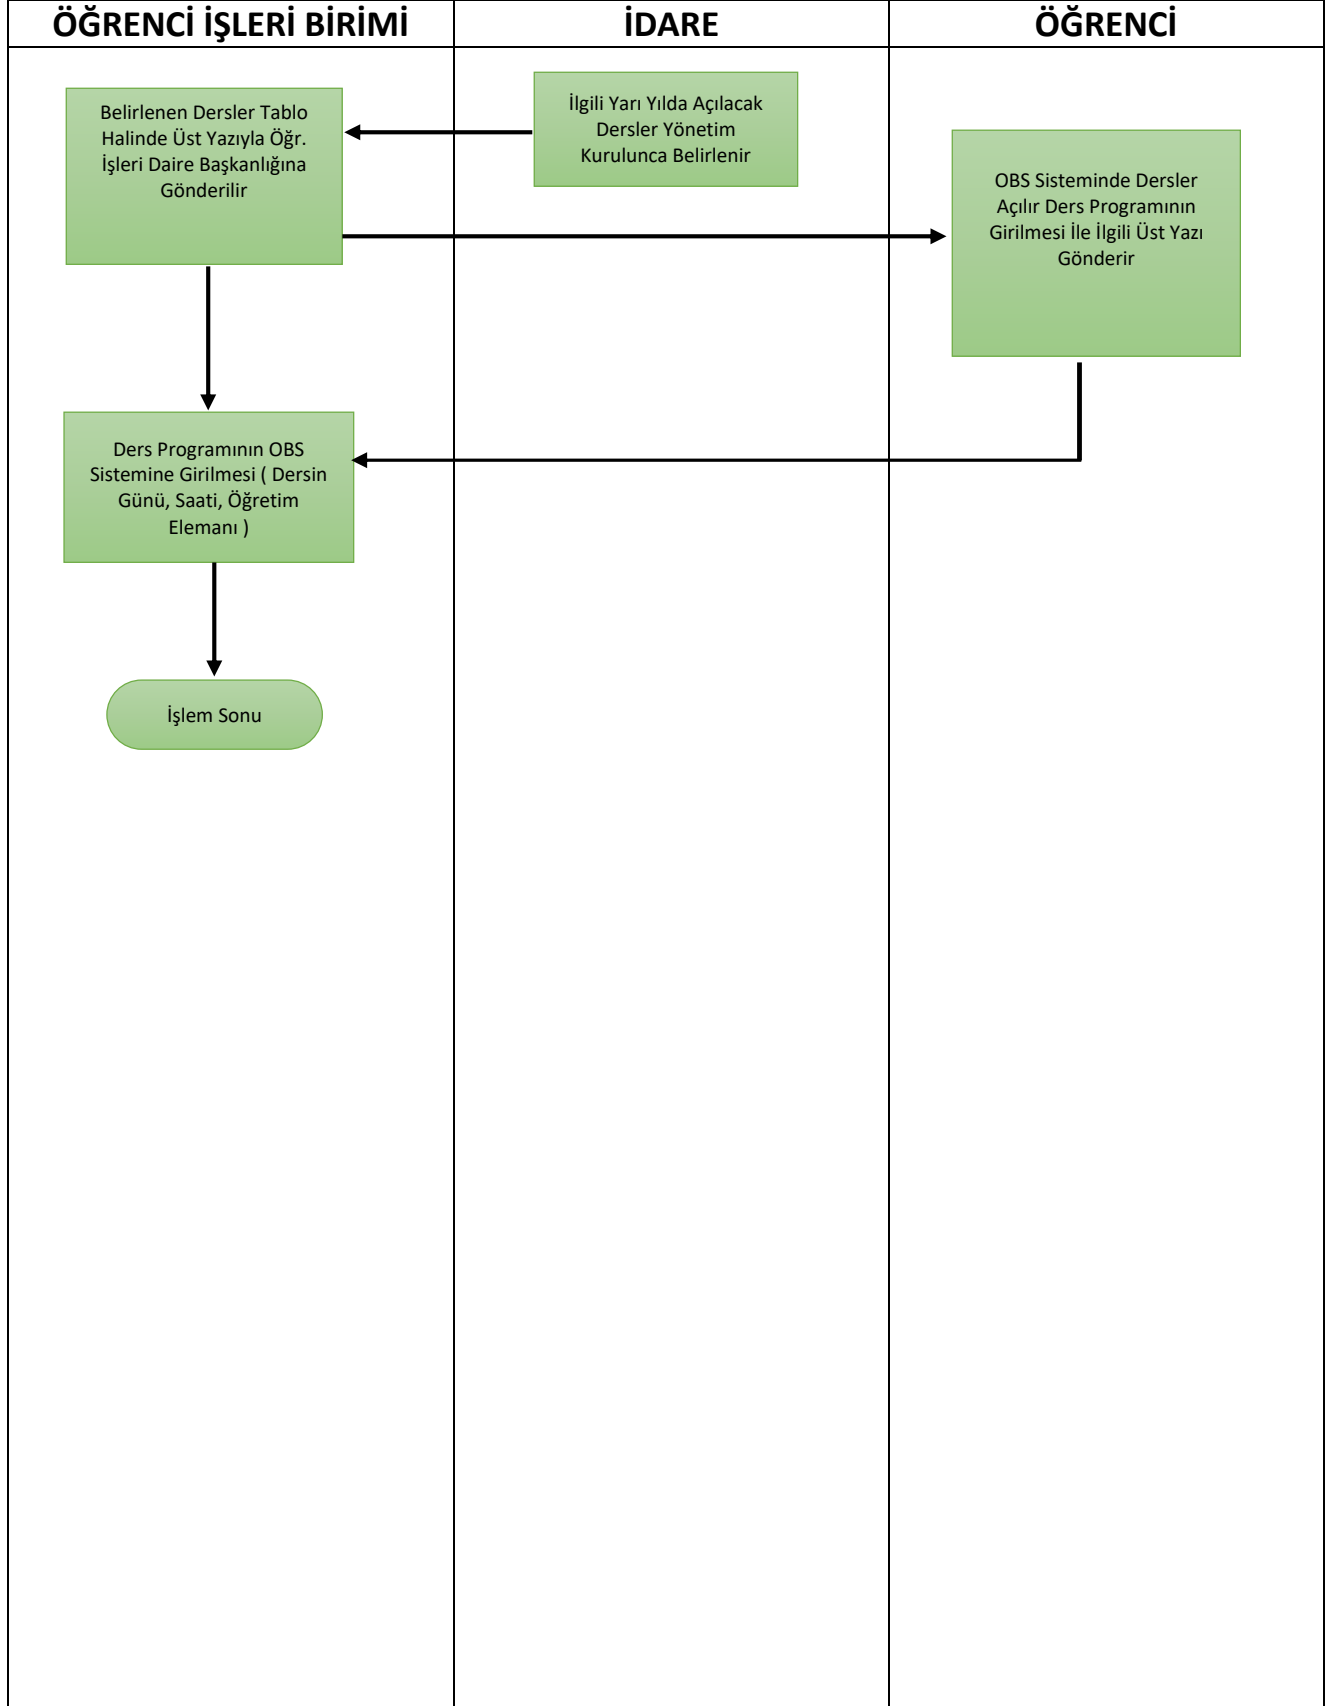

Aşama

IĞDIR ÜNİVERSİTESİ
Iğdır Teknik Bilimler MYO
Öğrenci İşleri İş Akış Şemaları

Mezuniyet İşlemleri İş Akış Şeması

Aşama

IĞDIR ÜNİVERSİTESİ
Iğdır Teknik Bilimler MYO
Öğrenci İşleri İş Akış Şemaları

Öğrenci Disiplin Soruşturması İş Akış Şeması

2-Ek Kontenjanla Kazanan Öğrenci İş Akış Şeması

Yatay Geçiş İle Gelen Öğrenci İş Akış Şeması

Yatay Geçiş İle Giden Öğrenci İş Akış Şeması

Kayıt Dondurma İş Akış Şeması

Diploma İşlemleri İş Akış Şeması

Yüzde Ona Giren Öğrenci İşlemleri

Ders Programının Sisteme Girilmesi

IĞDIR ÜNİVERSİTESİ
Iğdır Teknik Bilimler MYO
Öğrenci İşleri İş Akış Şemaları

Belge Verilmesi (Öğrenci Belgesi, Transkript, Askerlik Belgesi, Disiplin Yazısı, Ders İçeriği Vb.)
İş Akış Şeması

Mazeret Sınavları İş Akış Şeması