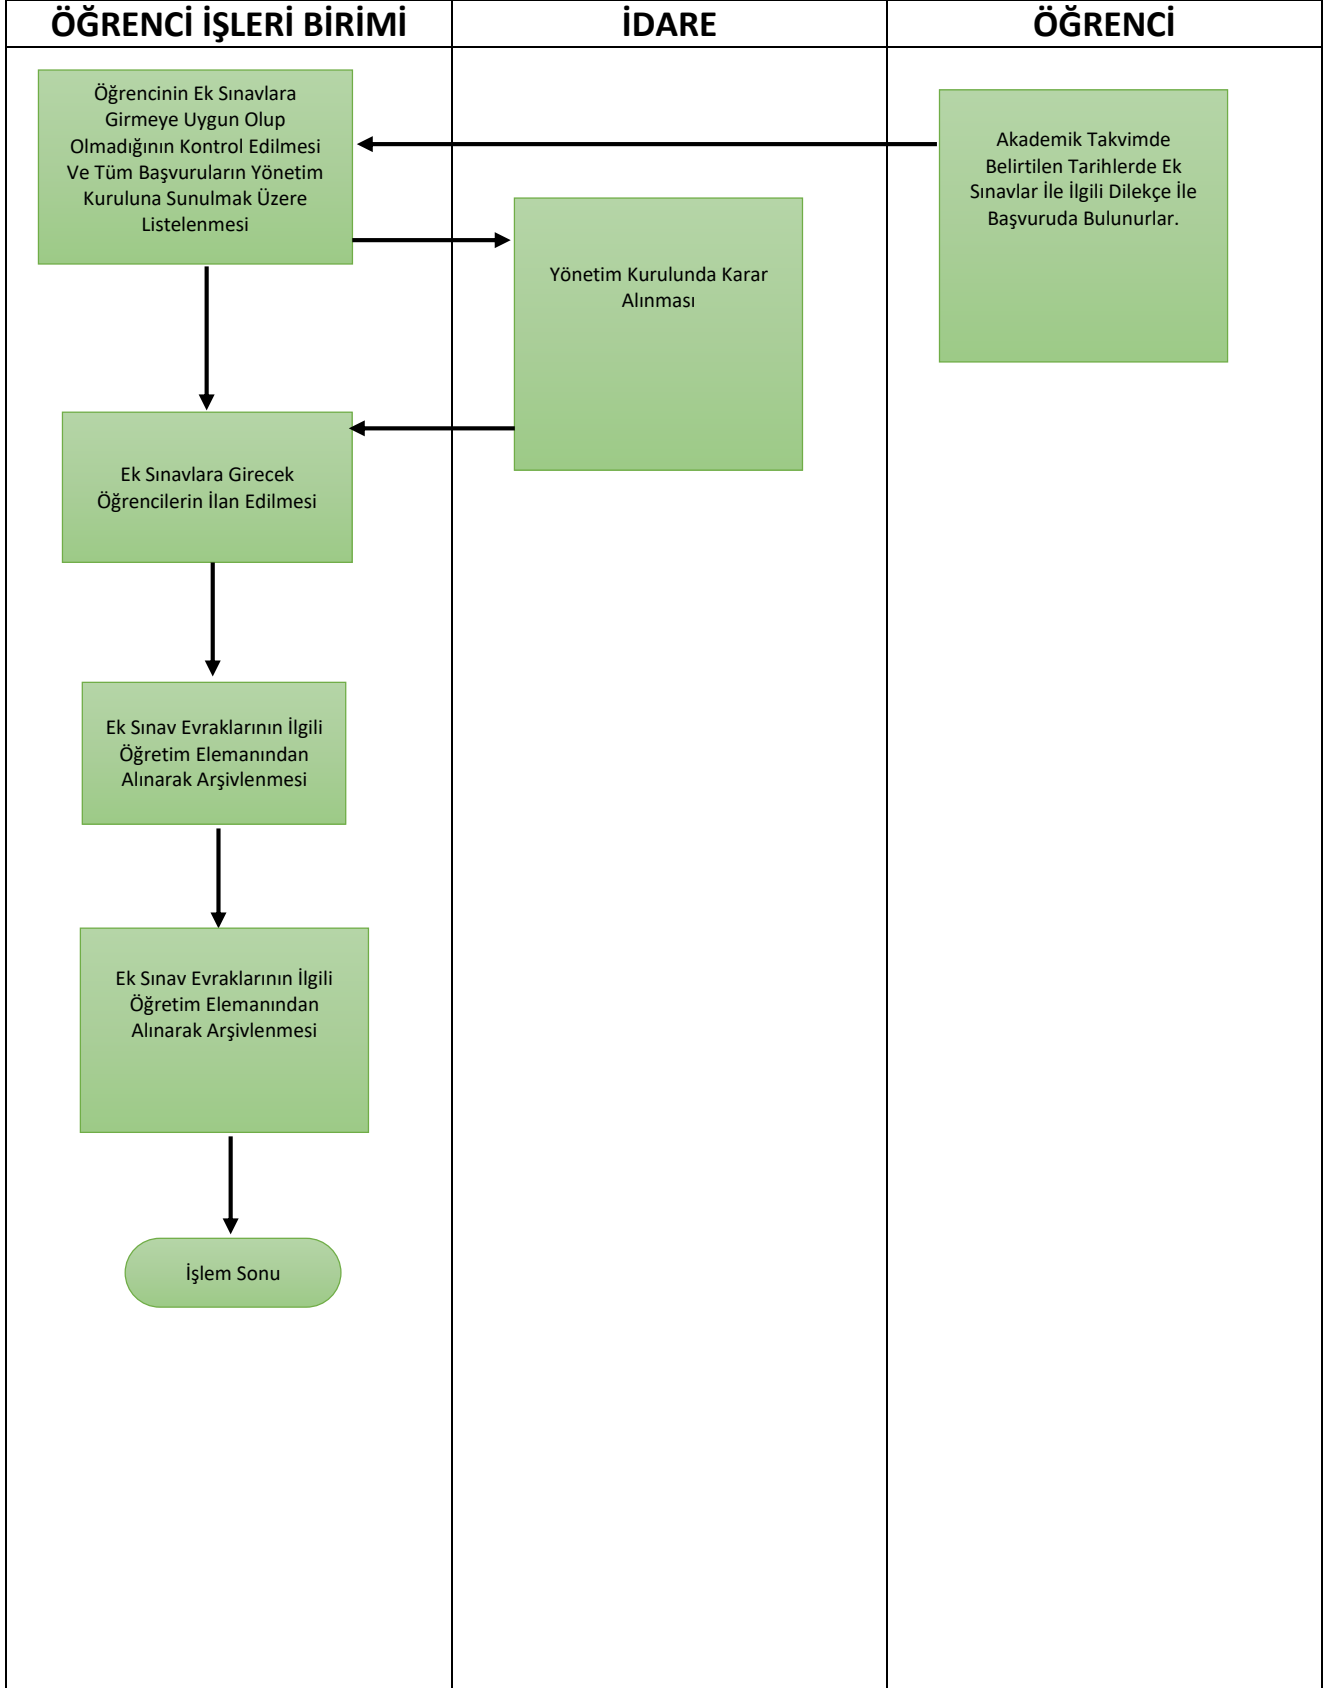

2-Ek Kontenjanla Kazanan Öğrenci İş Akış Şeması

Yatay Geçiş İle Gelen Öğrenci İş Akış Şeması

Yatay Geçiş İle Giden Öğrenci İş Akış Şeması

Kayıt Dondurma İş Akış Şeması

Diploma İşlemleri İş Akış Şeması

Yüzde Ona Giren Öğrenci İşlemleri

Ders Programının Sisteme Girilmesi

IĞDIR ÜNİVERSİTESİ
Iğdır Teknik Bilimler MYO
Öğrenci İşleri İş Akış Şemaları

Belge Verilmesi (Öğrenci Belgesi, Transkript, Askerlik Belgesi, Disiplin Yazısı, Ders İçeriği Vb.)
İş Akış Şeması

Sınav Evraklarının Teslim Alınması, Arşivlenmesi ve İtiraz İşlemleri İş Akış Şeması

Ek Sınav İş Akış Şeması (Tek ders, Mezuniyet GANO Baraj Sınavı)

IĞDIR ÜNİVERSİTESİ
Iğdır Teknik Bilimler MYO
Öğrenci İşleri İş Akış Şemaları

Mazeret Sınavları İş Akış Şeması