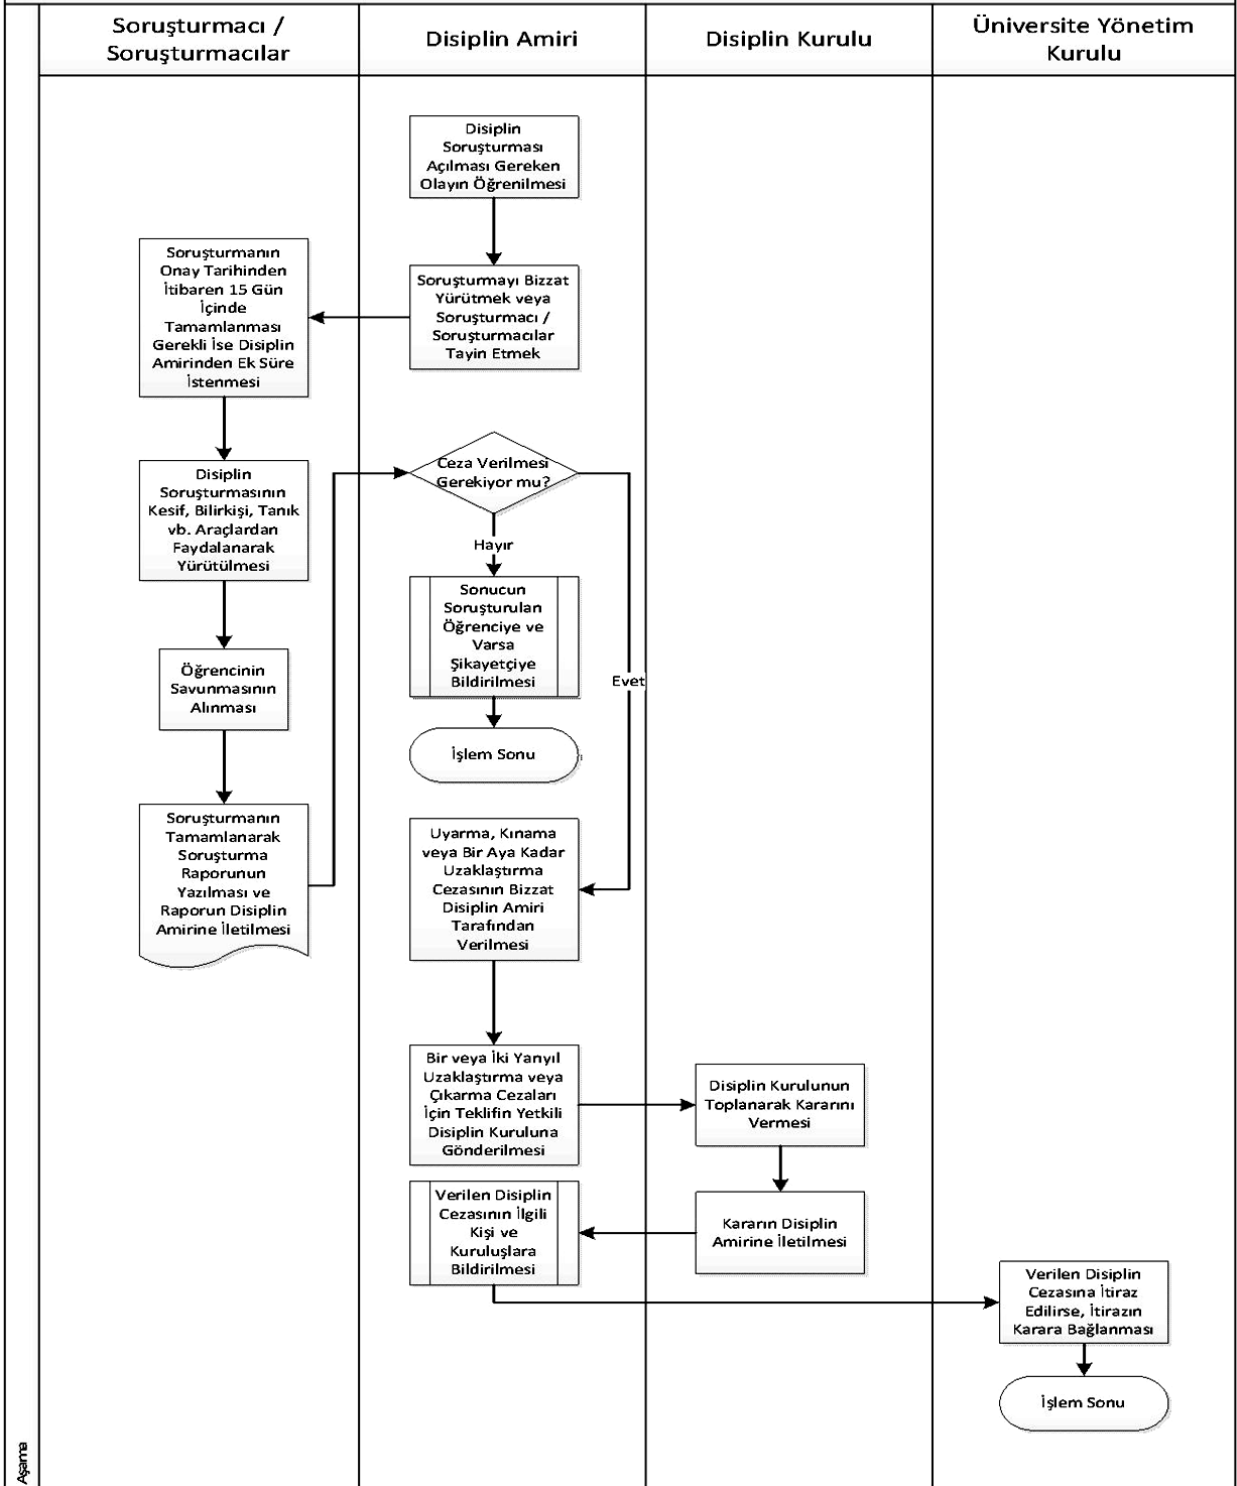

IĞDIR ÜNİVERSİTESİ
Iğdır Teknik Bilimler MYO
Öğrenci İşleri İş Akış Şemaları

Yeni Kayıt İşlemi İş Akış Şeması

Aşama

IĞDIR ÜNİVERSİTESİ
Iğdır Teknik Bilimler MYO
Öğrenci İşleri İş Akış Şemaları

Kayıt Yenileme İşlemi İş Akış Şeması

Aşama

IĞDIR ÜNİVERSİTESİ
Iğdır Teknik Bilimler MYO
Öğrenci İşleri İş Akış Şemaları

Mezuniyet İşlemleri İş Akış Şeması

Aşama

IĞDIR ÜNİVERSİTESİ
Iğdır Teknik Bilimler MYO
Öğrenci İşleri İş Akış Şemaları

Öğrenci Disiplin Soruşturması İş Akış Şeması

2-Ek Kontenjanla Kazanan Öğrenci İş Akış Şeması

Yatay Geçiş İle Gelen Öğrenci İş Akış Şeması

Yatay Geçiş İle Giden Öğrenci İş Akış Şeması

Kayıt Dondurma İş Akış Şeması

Diploma İşlemleri İş Akış Şeması

Yüzde Ona Giren Öğrenci İşlemleri

Ders Programının Sisteme Girilmesi

IĞDIR ÜNİVERSİTESİ
Iğdır Teknik Bilimler MYO
Öğrenci İşleri İş Akış Şemaları

Belge Verilmesi (Öğrenci Belgesi, Transkript, Askerlik Belgesi, Disiplin Yazısı, Ders İçeriği Vb.)
İş Akış Şeması